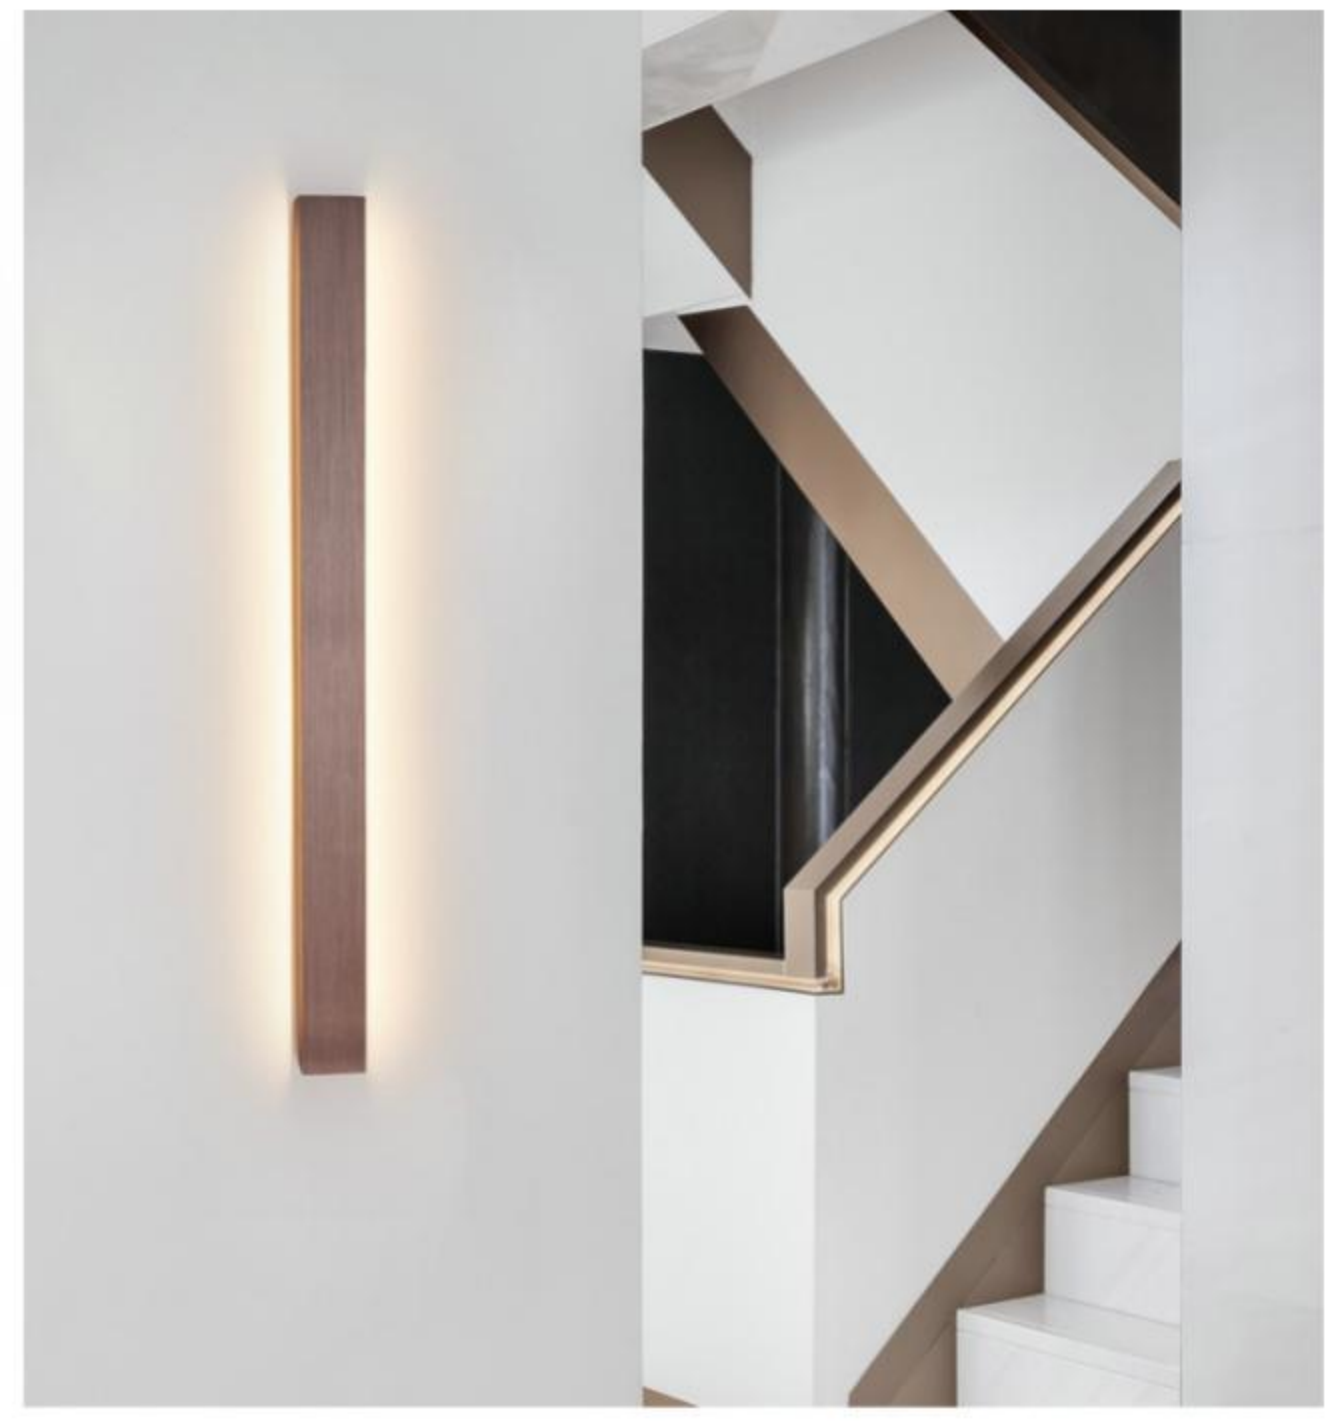

+ SIMPLE
 • 产品规格 D38*W1500*H60mm
 • 适用面积 8-12㎡
 • 适用风格 北欧、现代风格

+ SIMPLE
 • 产品规格 D38*W400*H60mm
 • 适用面积 5-8㎡
 • 适用风格 北欧、现代风格

+ SIMPLE
 • 产品规格 D38*W1000*H60mm
 • 适用面积 8-12㎡
 • 适用风格 北欧、现代风格

+ 使用环境 客厅展示
 + 产品尺寸 D40*W1200*H60mm
 + 使用面积 8-12㎡