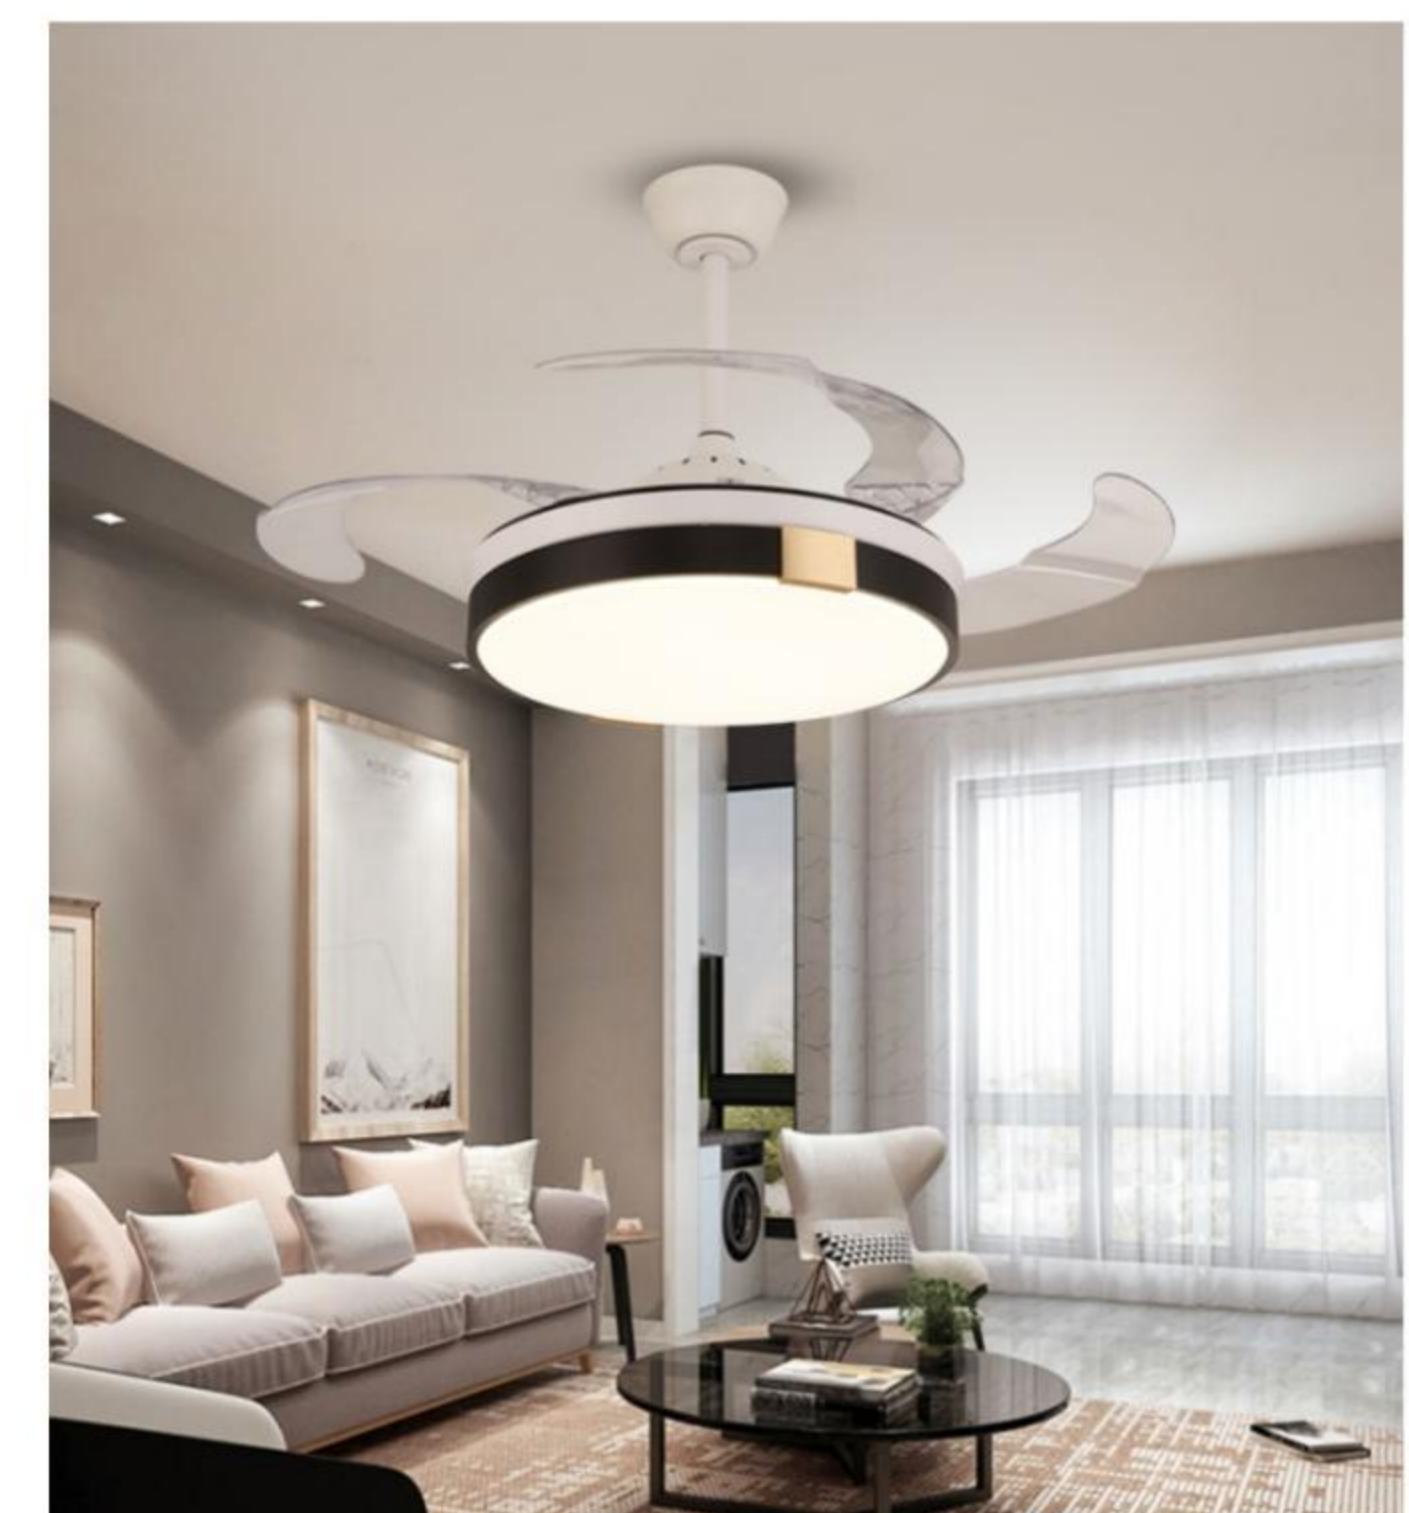

+ 使用环境
餐厅展示

+ 产品尺寸
D1070*H390mm

+ 使用面积
10-15m²