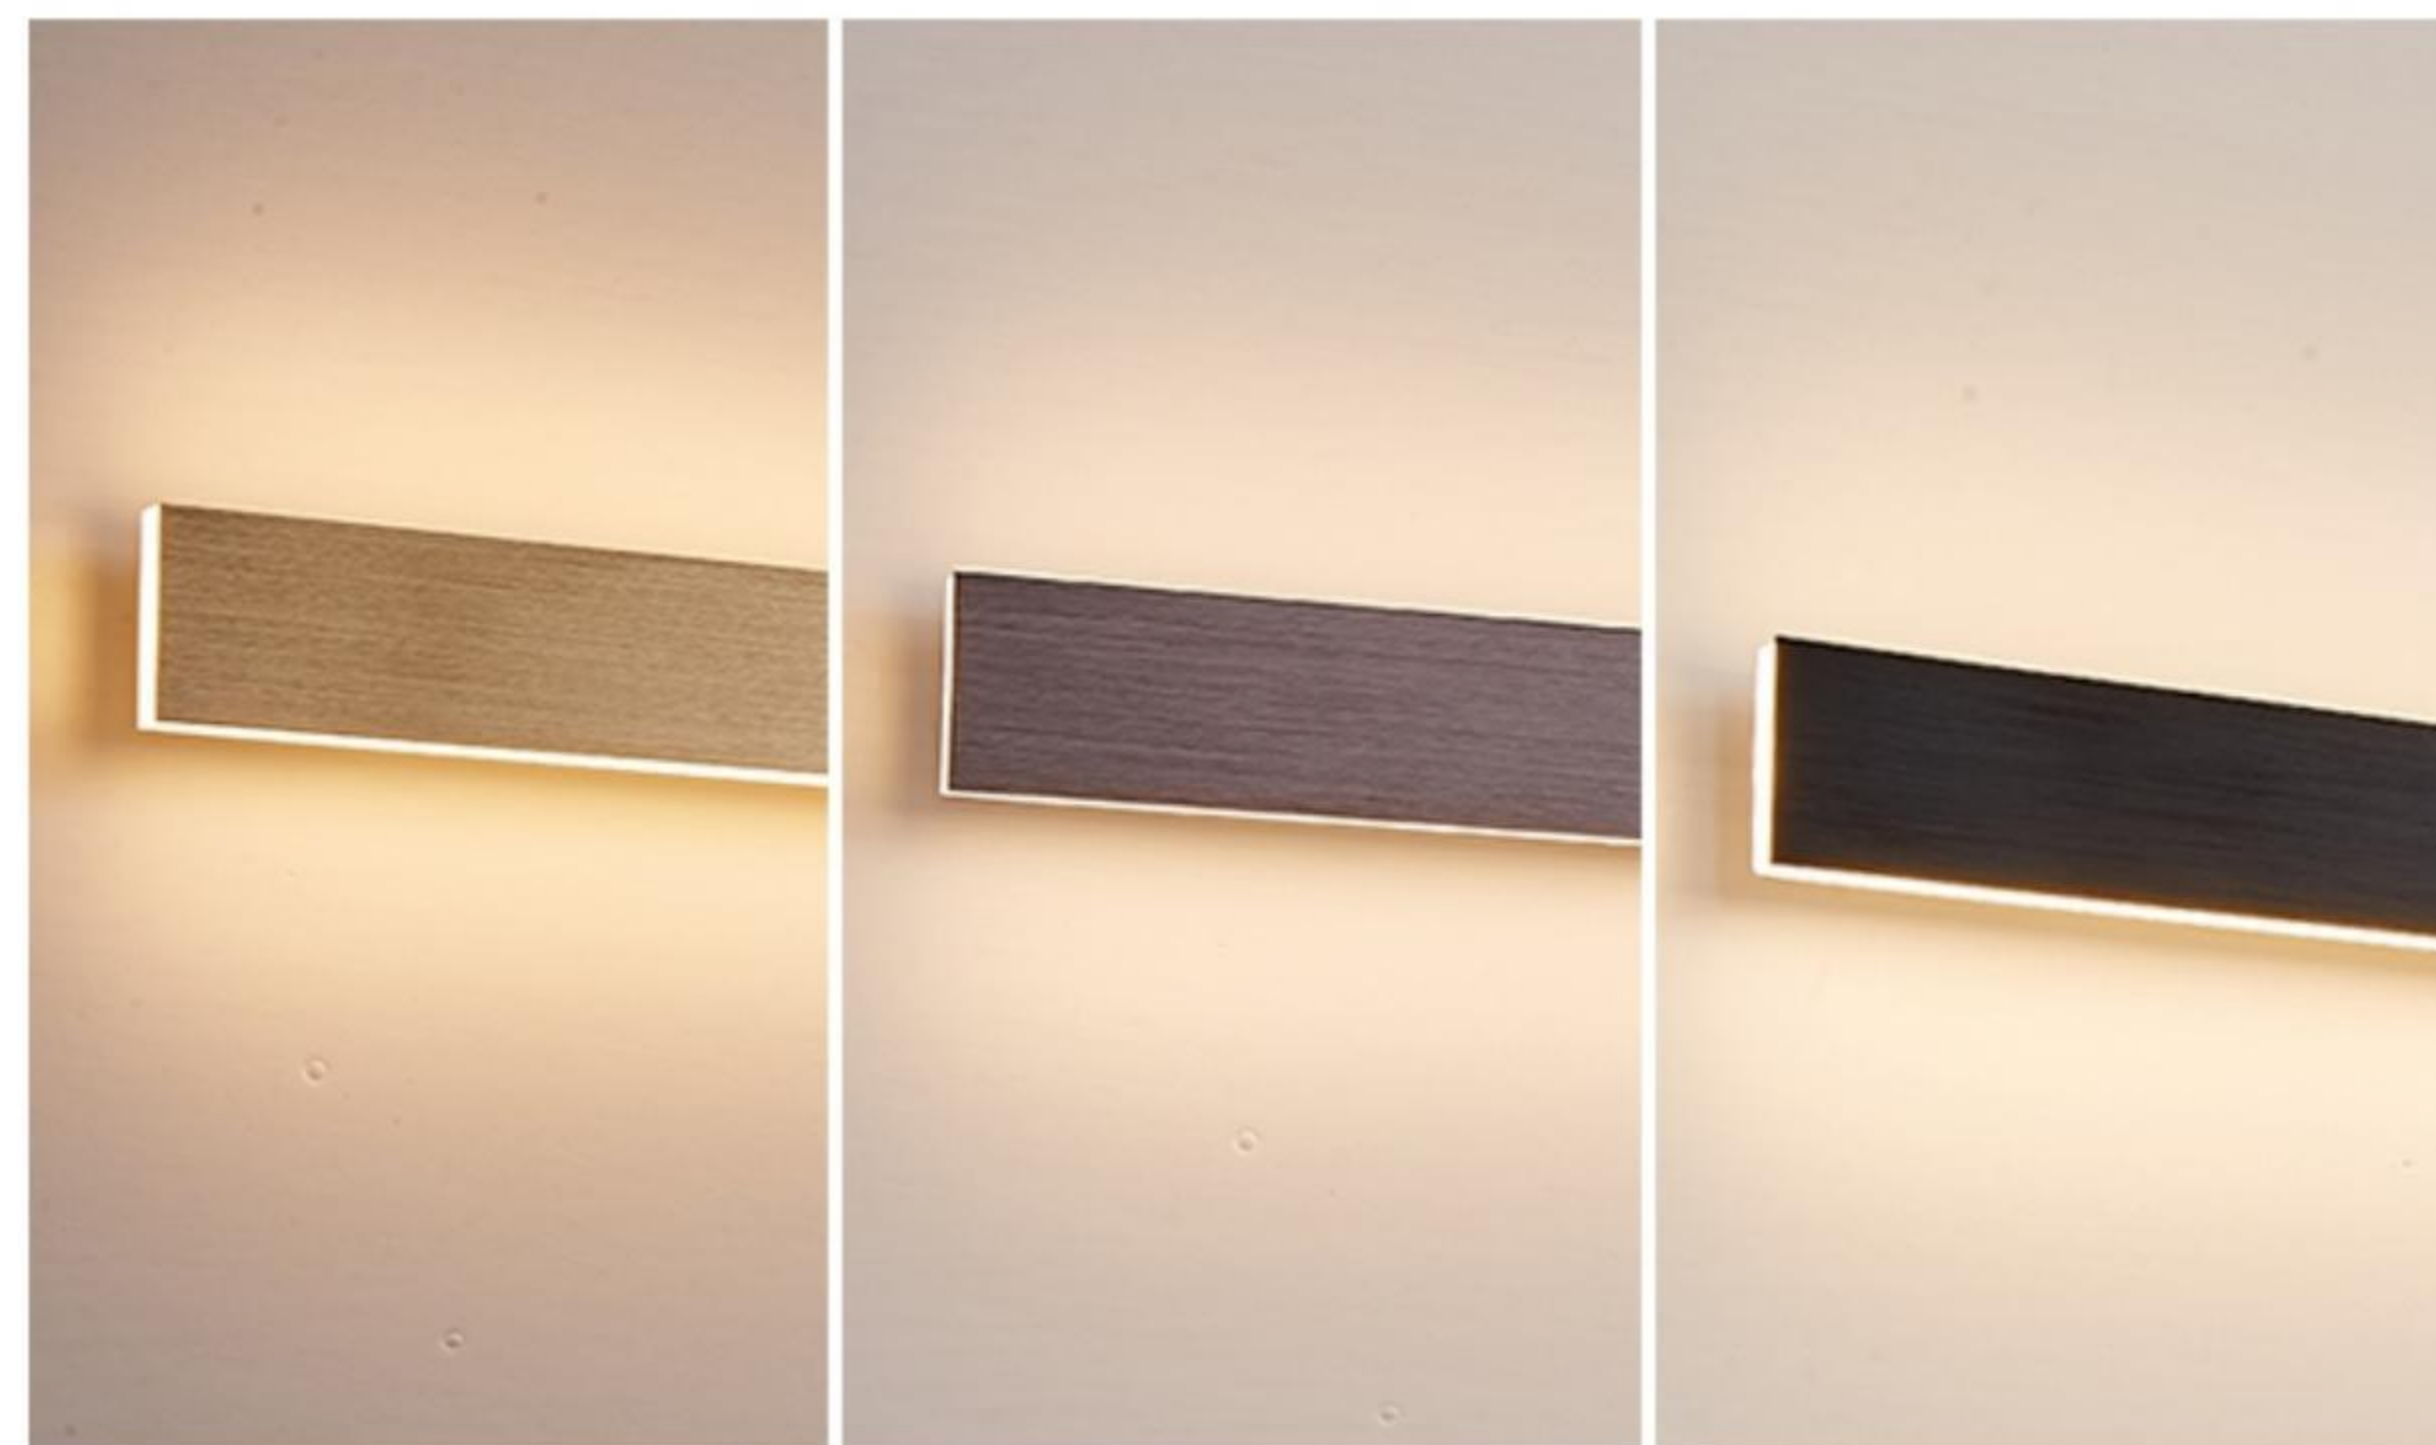

拉丝金

拉丝咖啡

拉丝黑