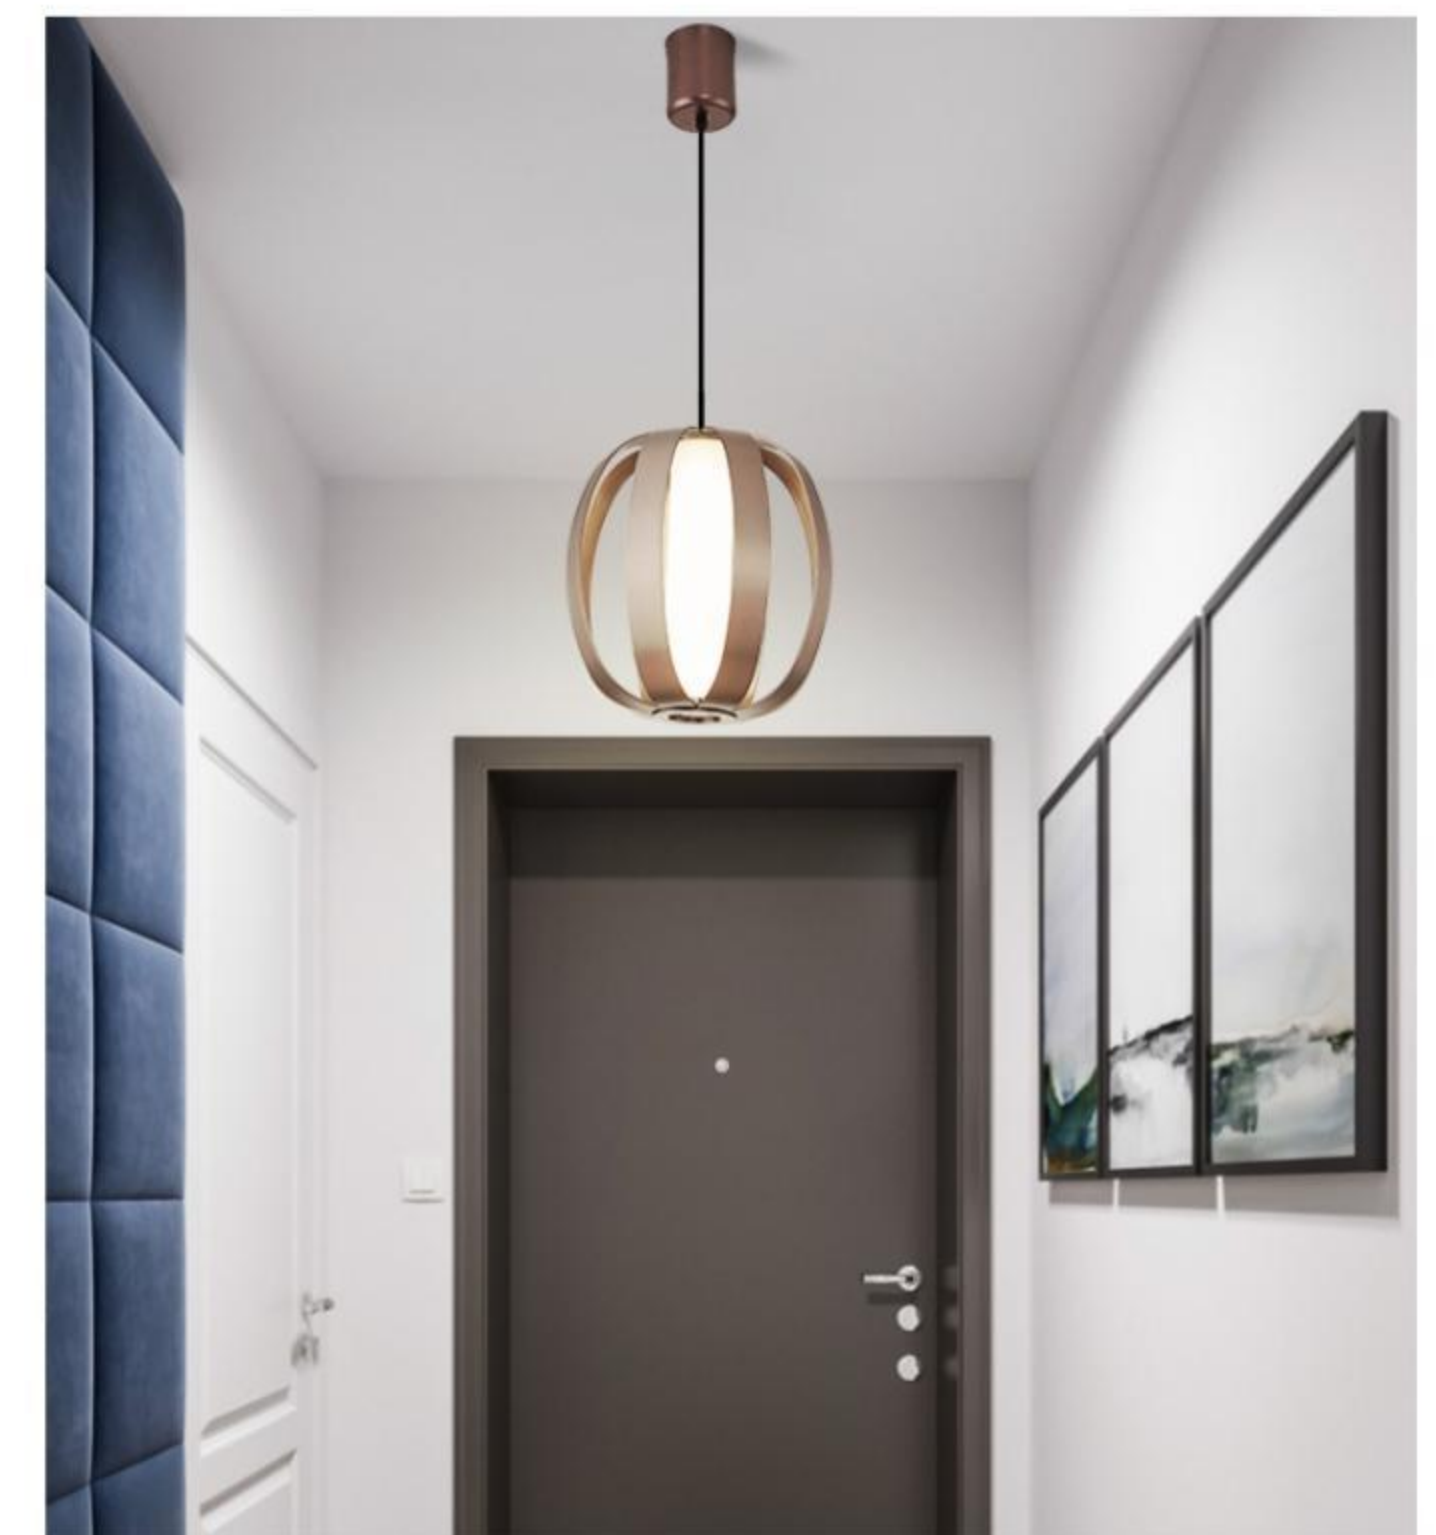

+ SIMPLE

• 产品规格
D280*H1500mm

• 适用面积
8-12m²

• 适用风格
北欧、现代风格

+ SIMPLE

• 产品规格
D280*H1500mm

• 适用面积
10-15m²

• 适用风格
北欧、现代风格

+ SIMPLE

• 产品规格
D280*H1500mm

• 适用面积
5-10m²

• 适用风格
北欧、现代风格

+ SIMPLE

• 产品规格
D280*H1500mm

• 适用面积
10-15m²

• 适用风格
北欧、现代风格