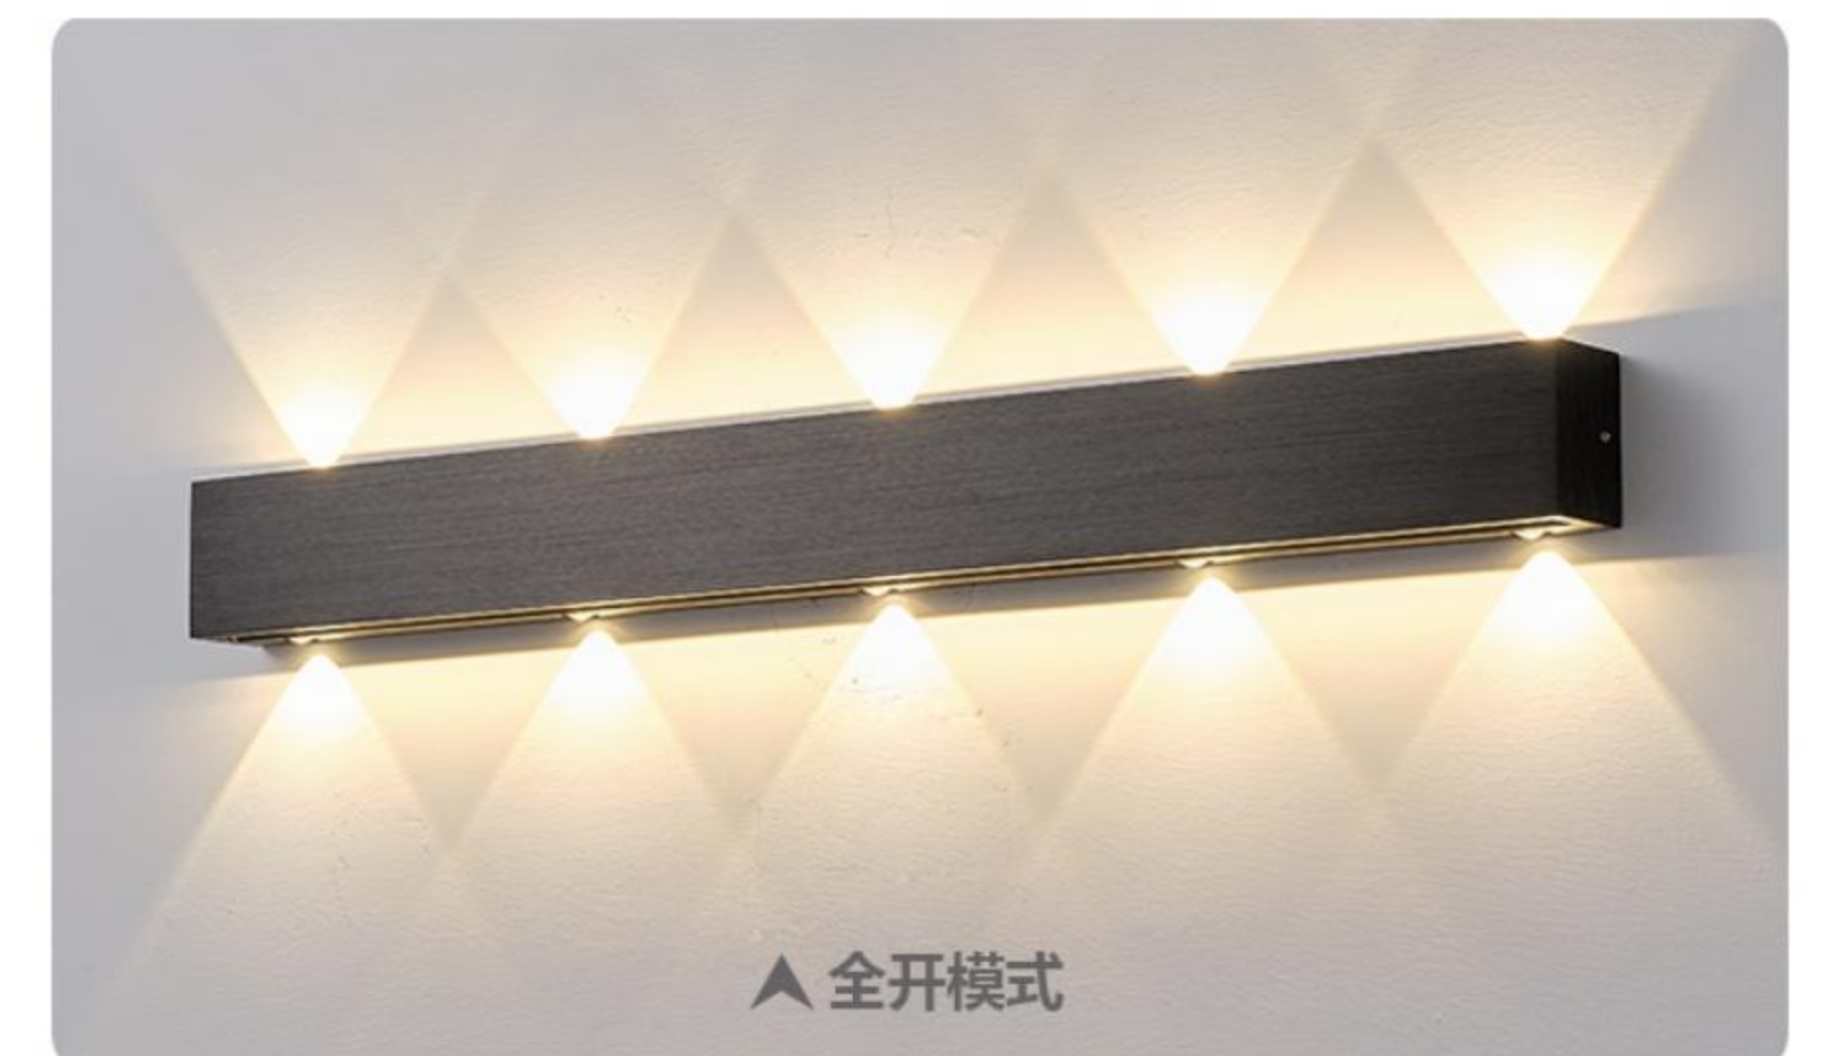

+ 使用环境
客厅展示

+ 产品尺寸
D40*W600*H60mm

+ 使用面积
5-8m²

Dimming
三种灯光自由切换

POSTMOD METAL

MINIMALIST

▲ 射灯模式

▲ 泛光灯模式