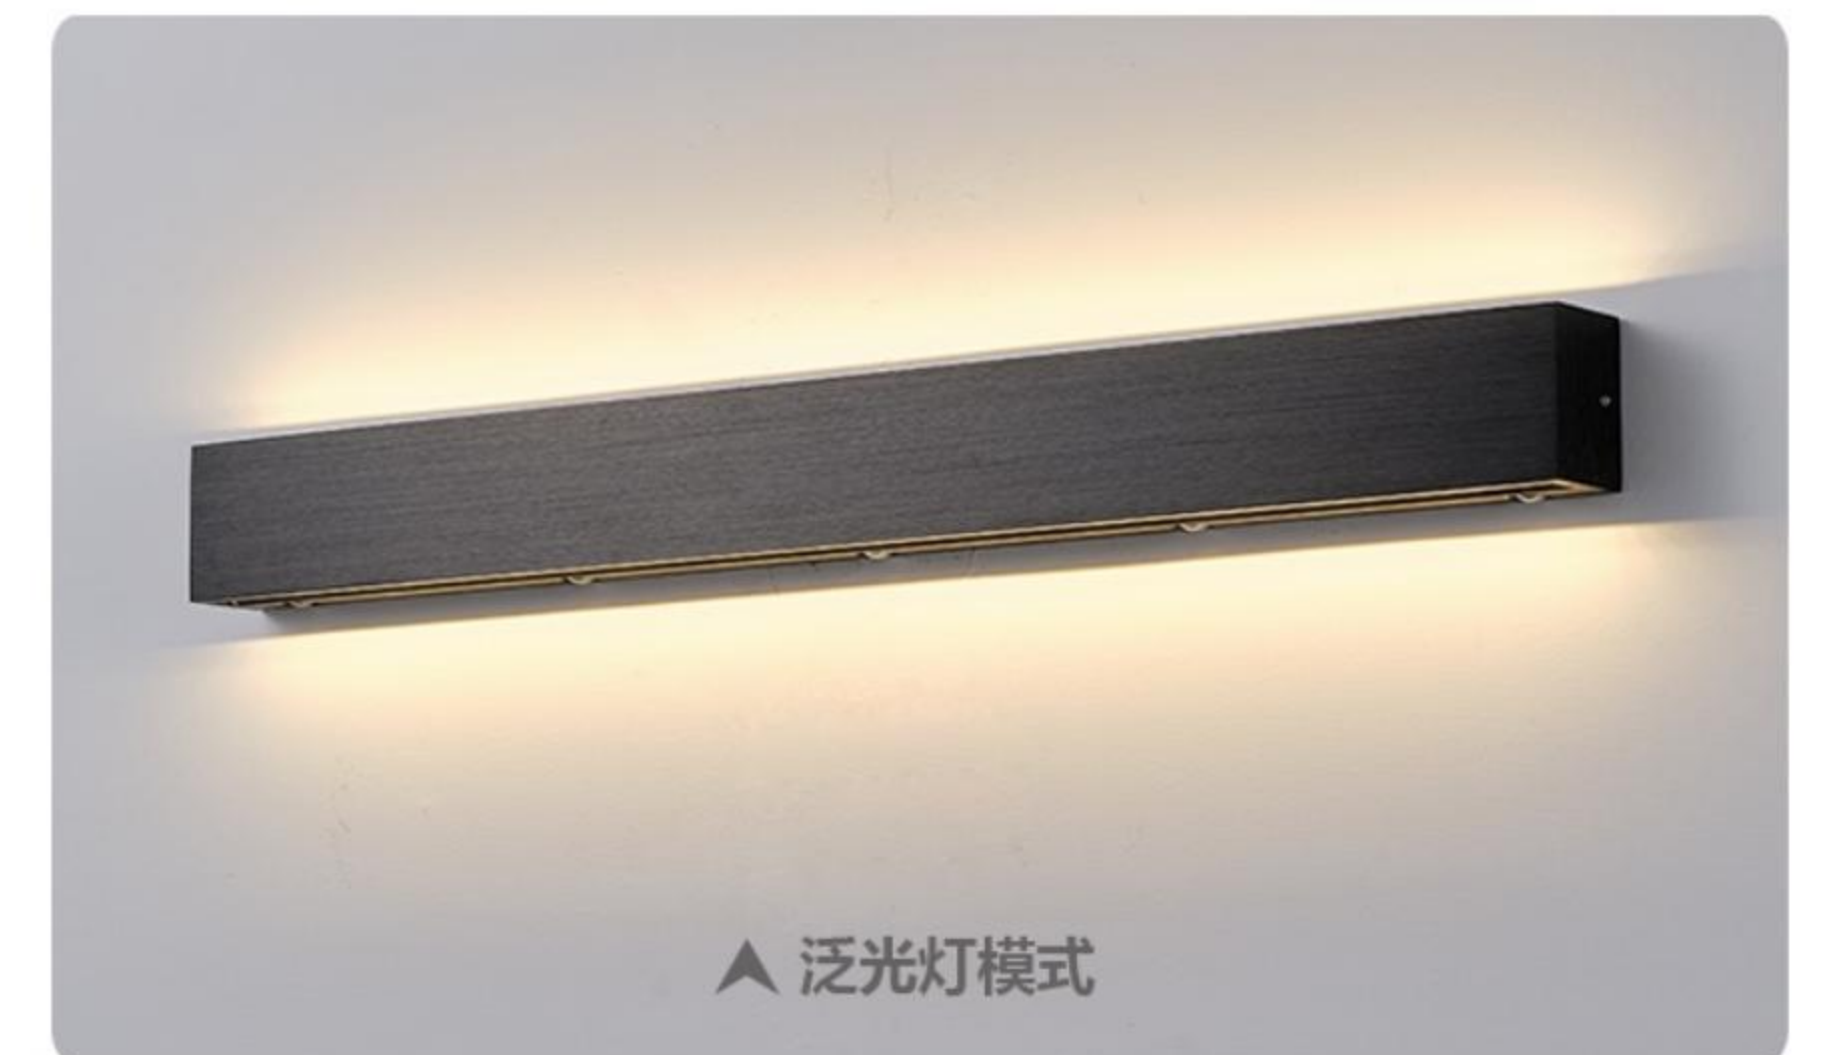

+ 使用环境
客厅展示

+ 产品尺寸
D40*W600*H60mm

+ 使用面积
5-8m²

Dimming
三种灯光自由切换

POSTMOD METAL

MINIMALIST

▲ 射灯模式

▲ 泛光灯模式