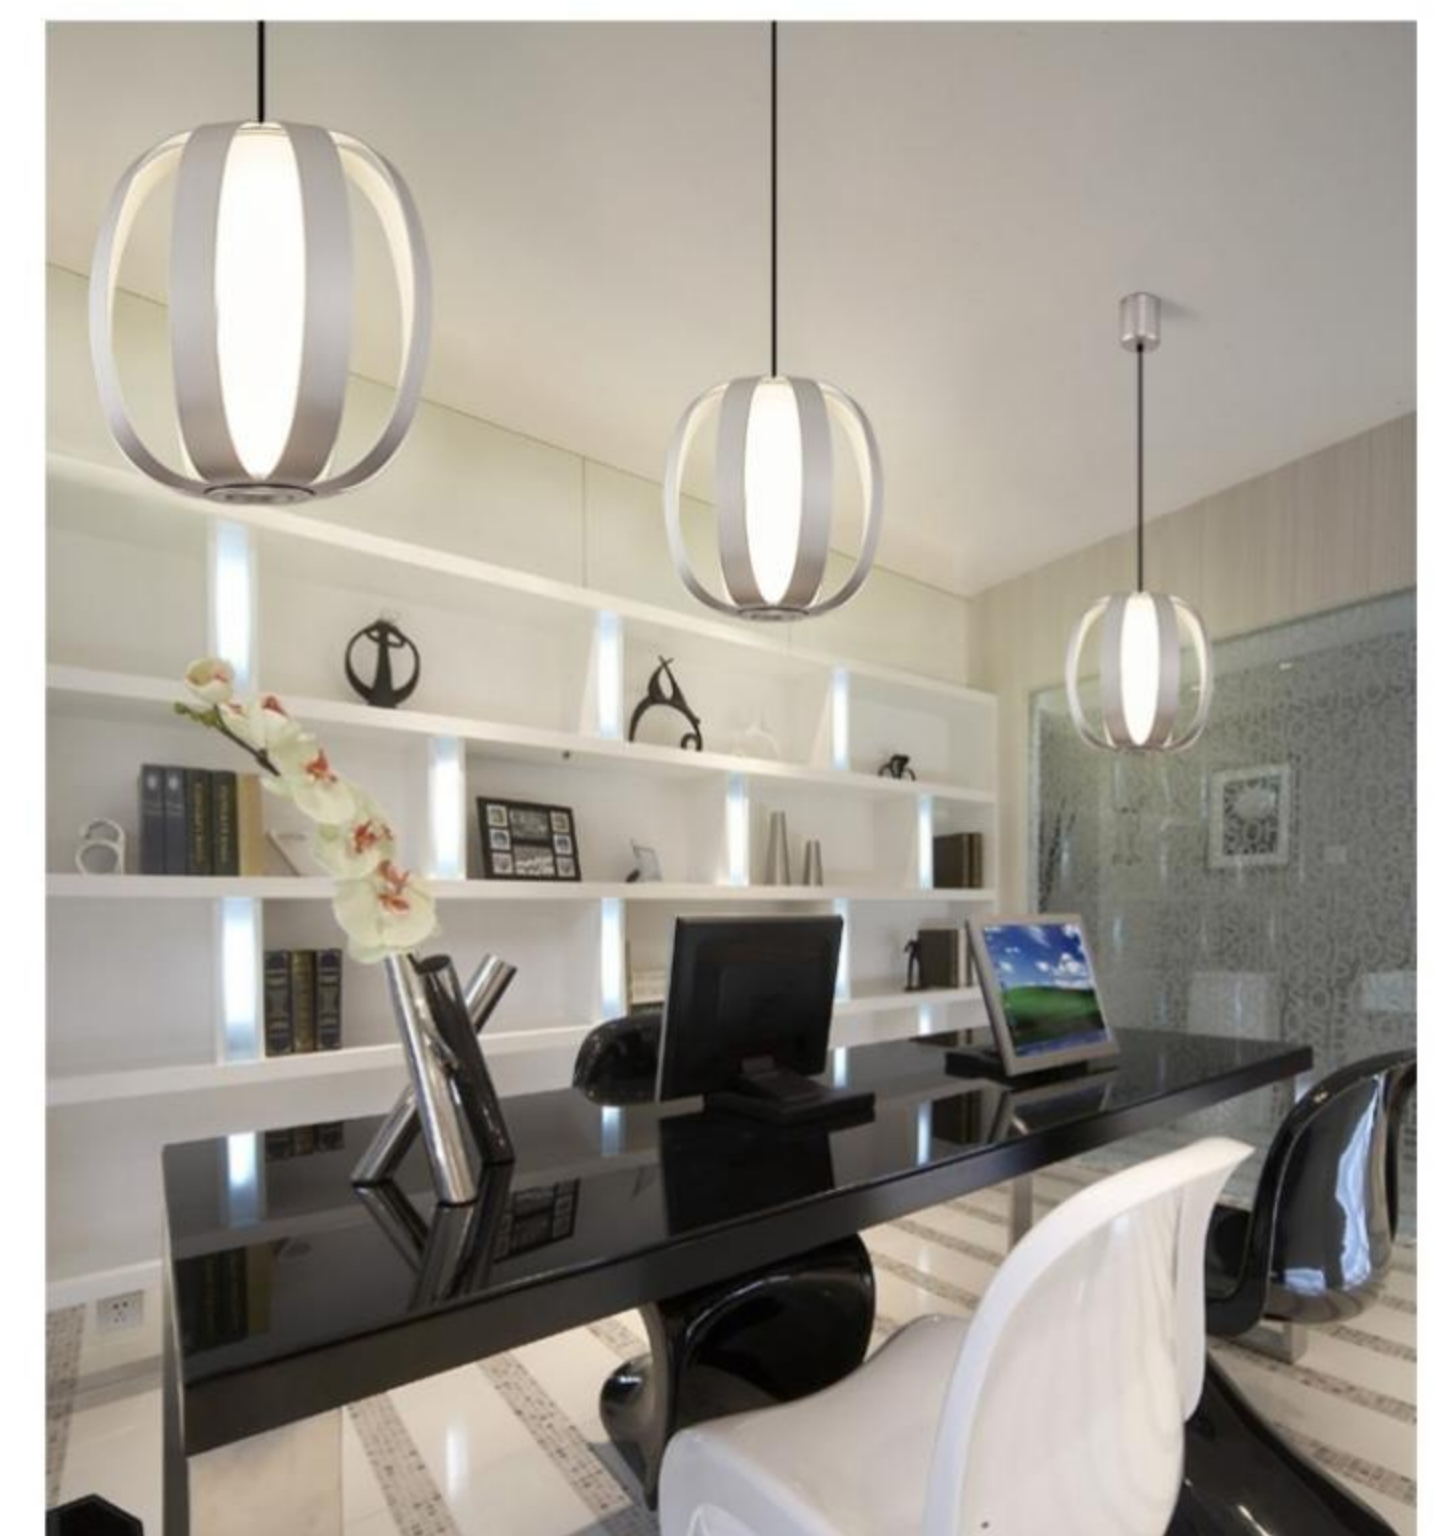

+ SIMPLE

• 产品规格
D280*H1500mm

• 适用面积
10-15m²

• 适用风格
北欧、现代风格