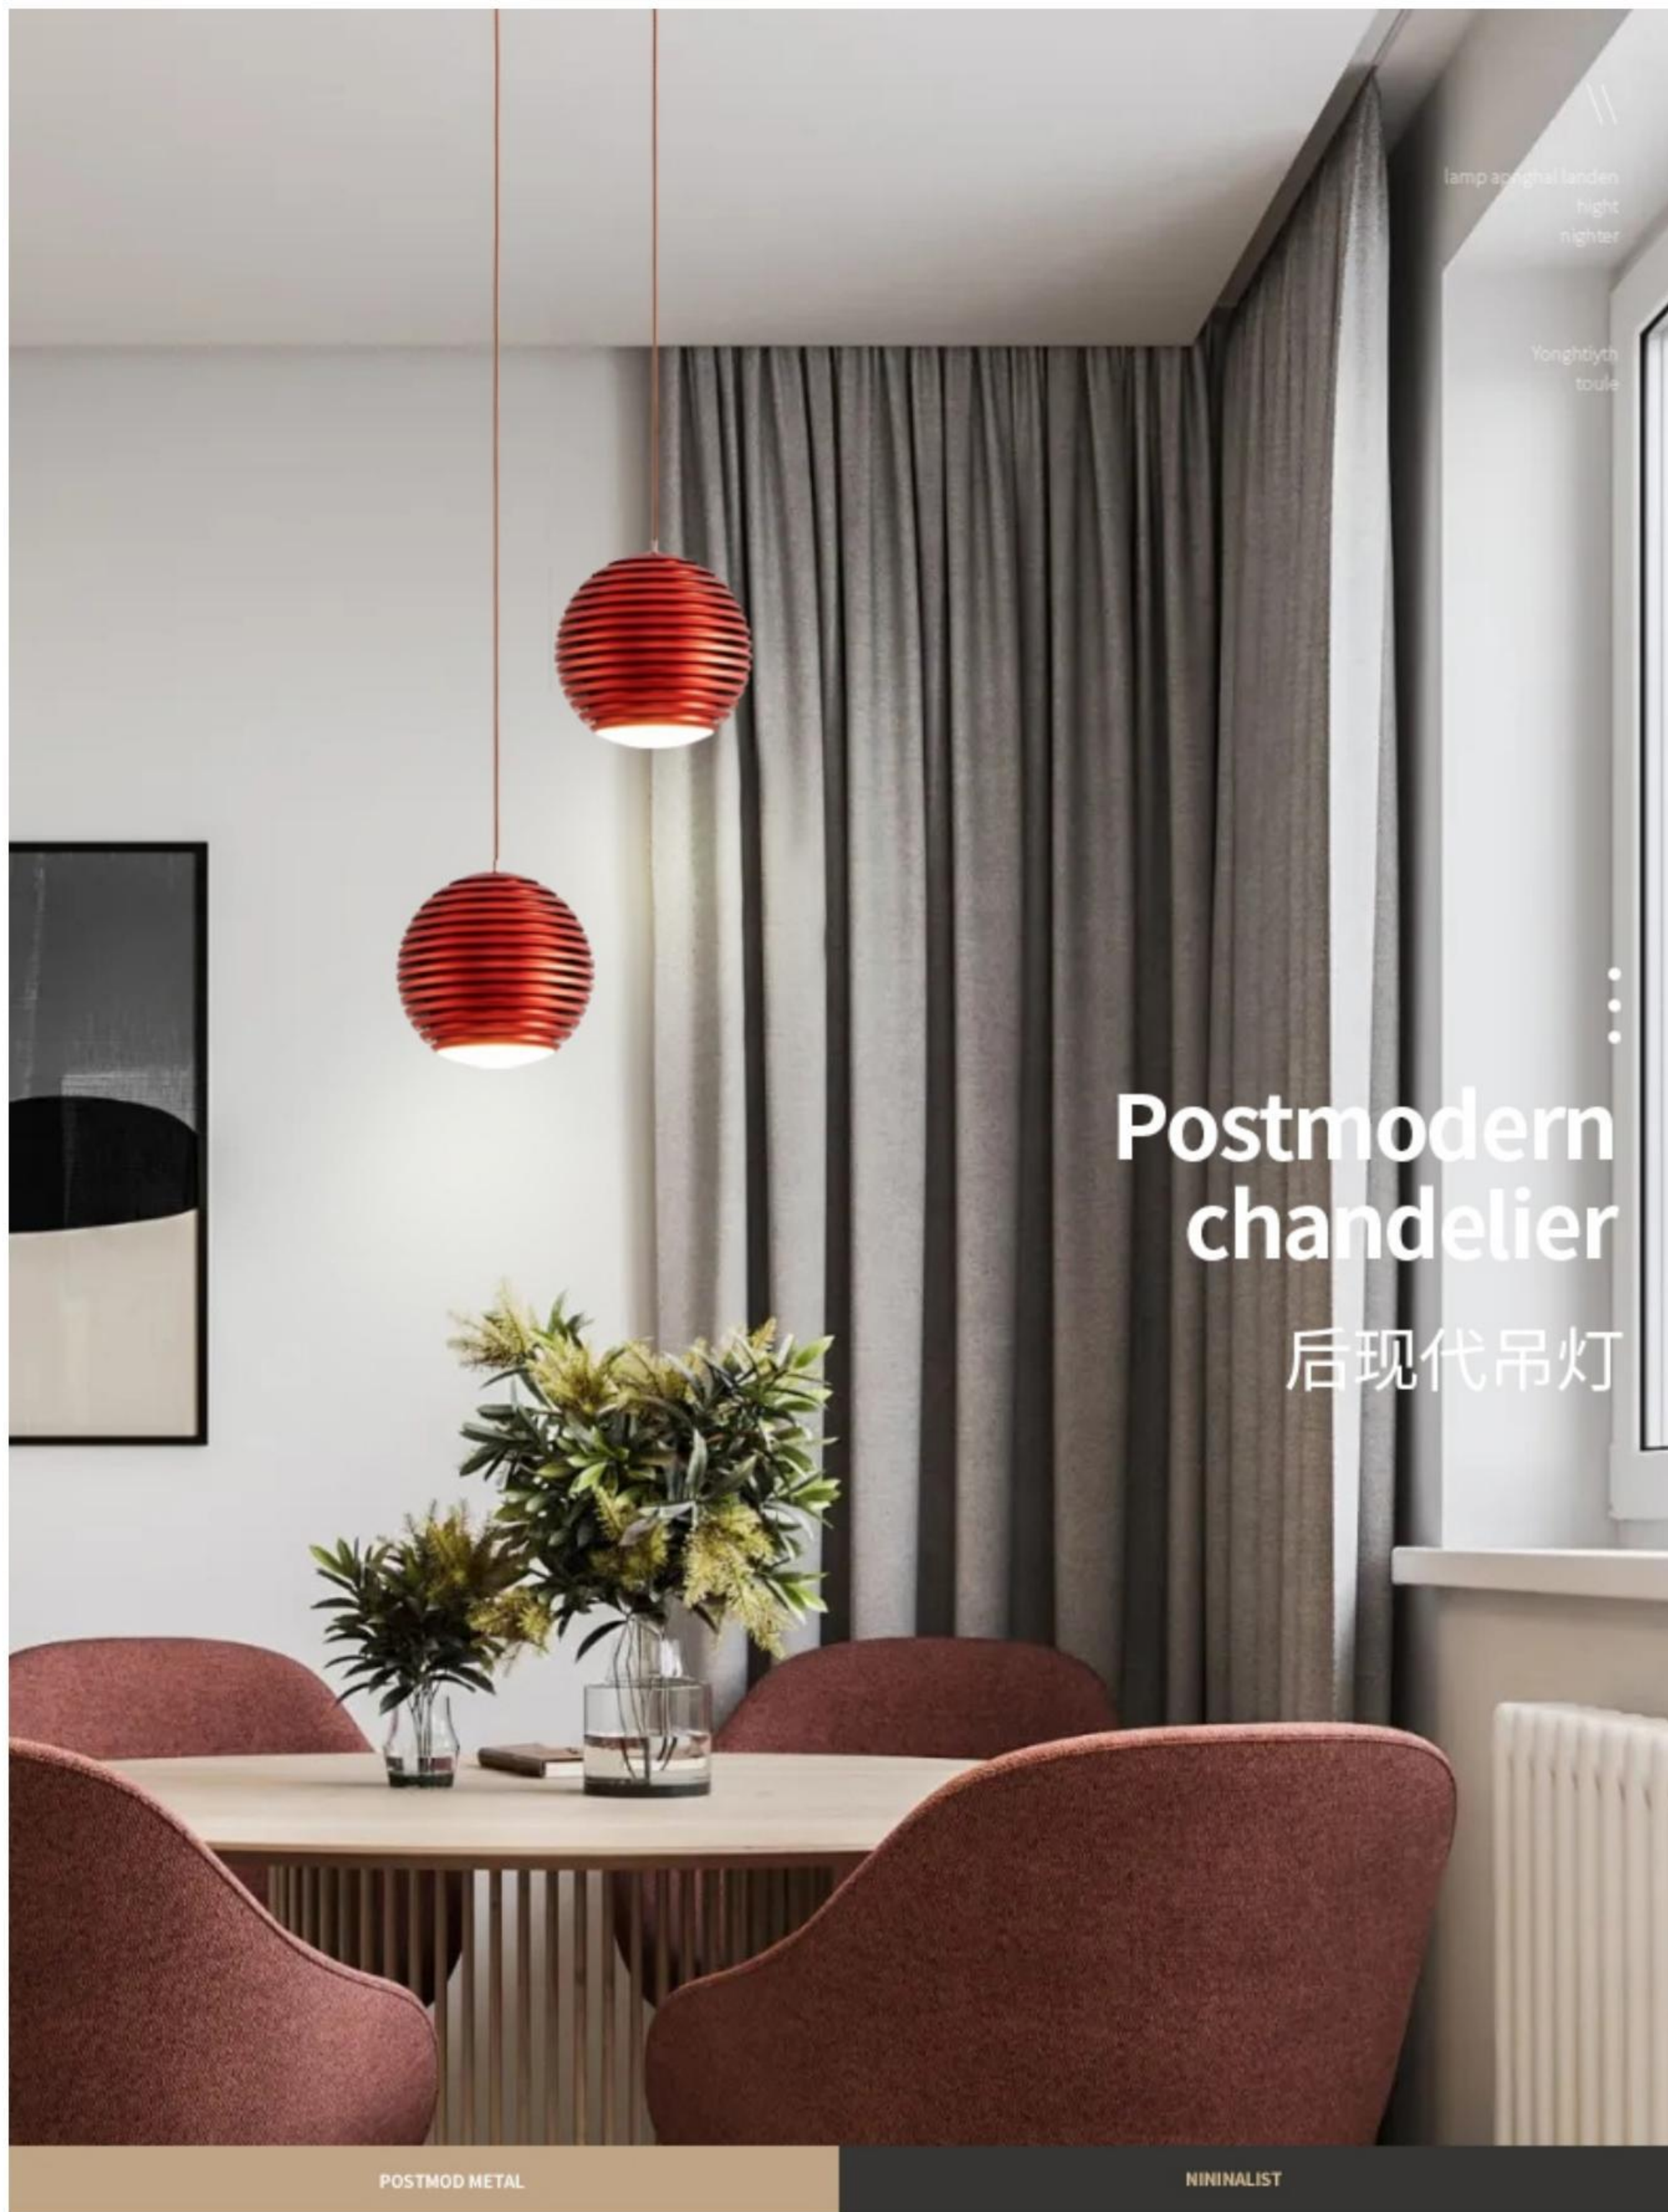

+ SIMPLE

• 产品规格
D280*H1500mm

• 适用面积
5-10m²

• 适用风格
北欧、现代风格

+ SIMPLE

• 产品规格
D280*H1500mm

• 适用面积
10-15m²

• 适用风格
北欧、现代风格