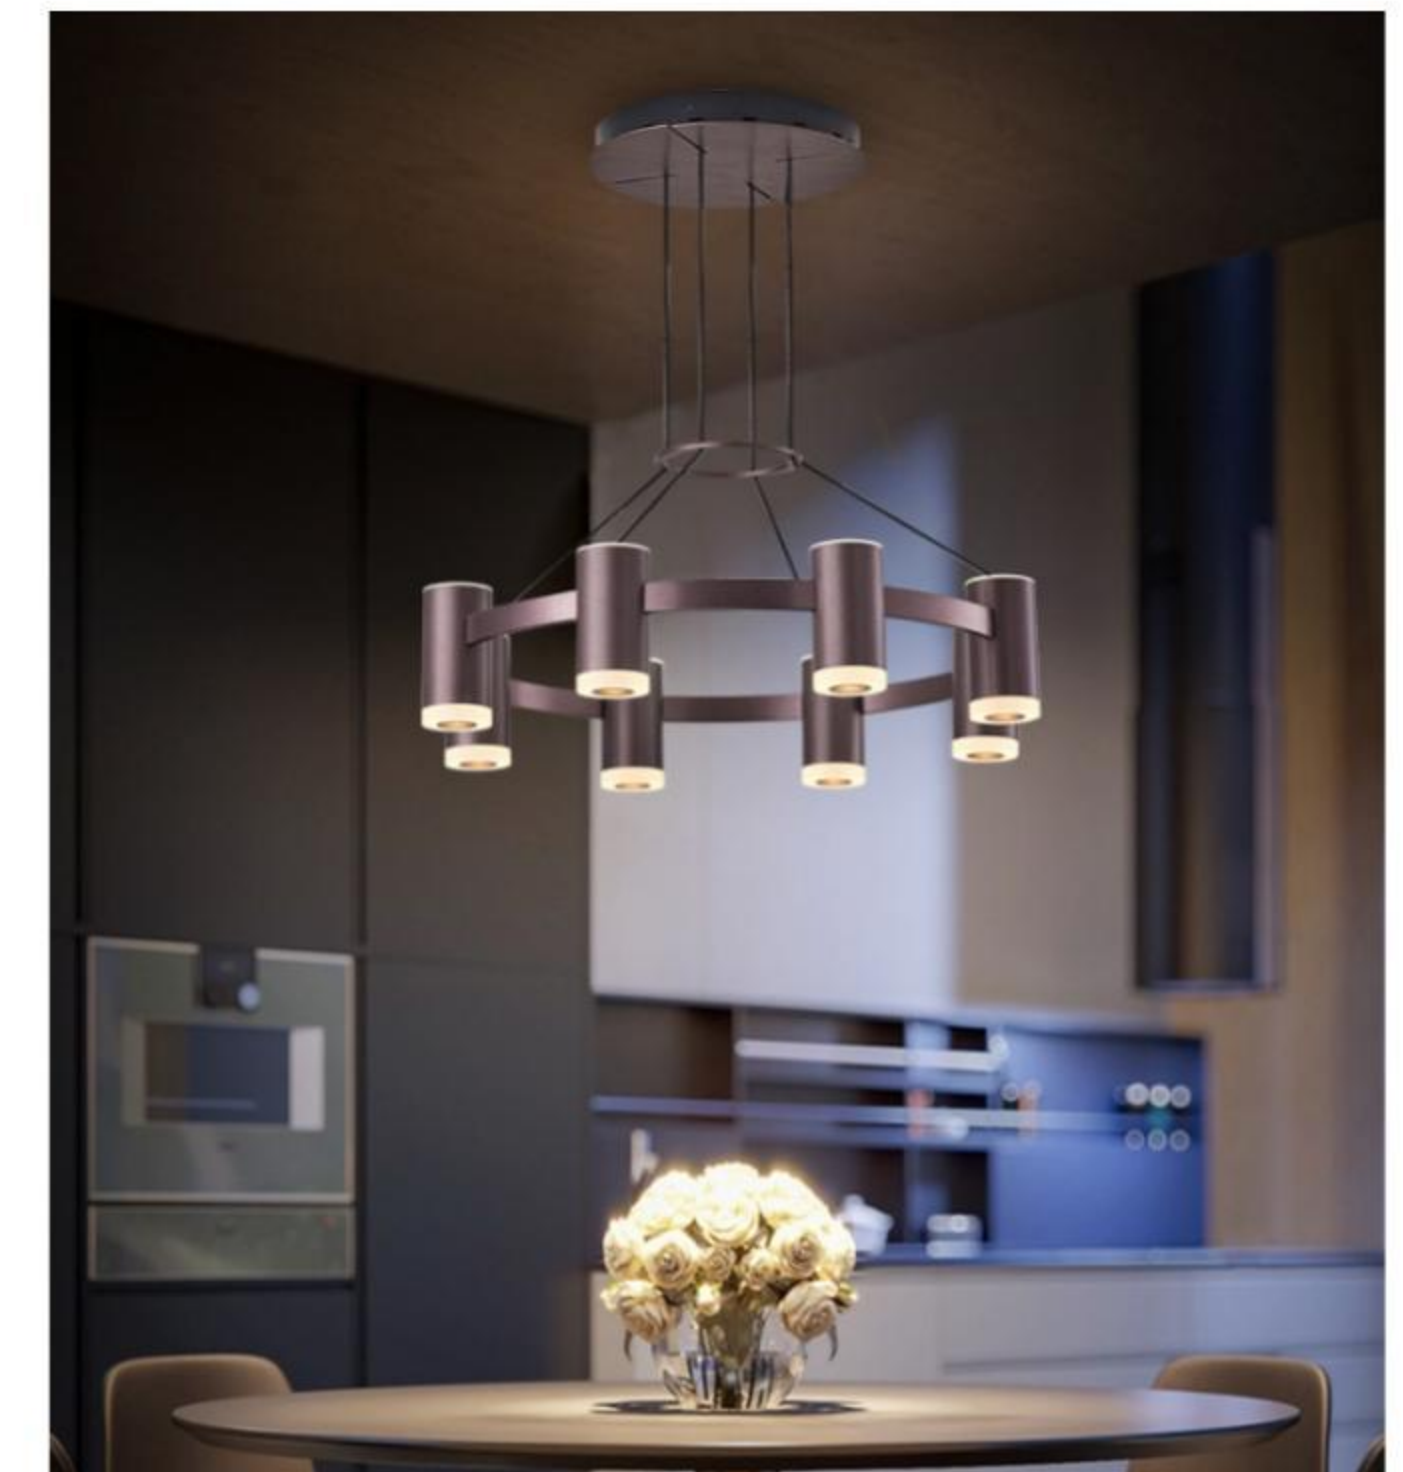

MINIMALIST

» BL1013系列
BL1013 Series

+ 使用环境
卧室展示

+ 产品尺寸
D70**H1300mm

+ 使用面积
5-10m²

+ 使用环境
餐厅展示

+ 产品尺寸
D660*H1300mm

+ 使用面积
15-20m²