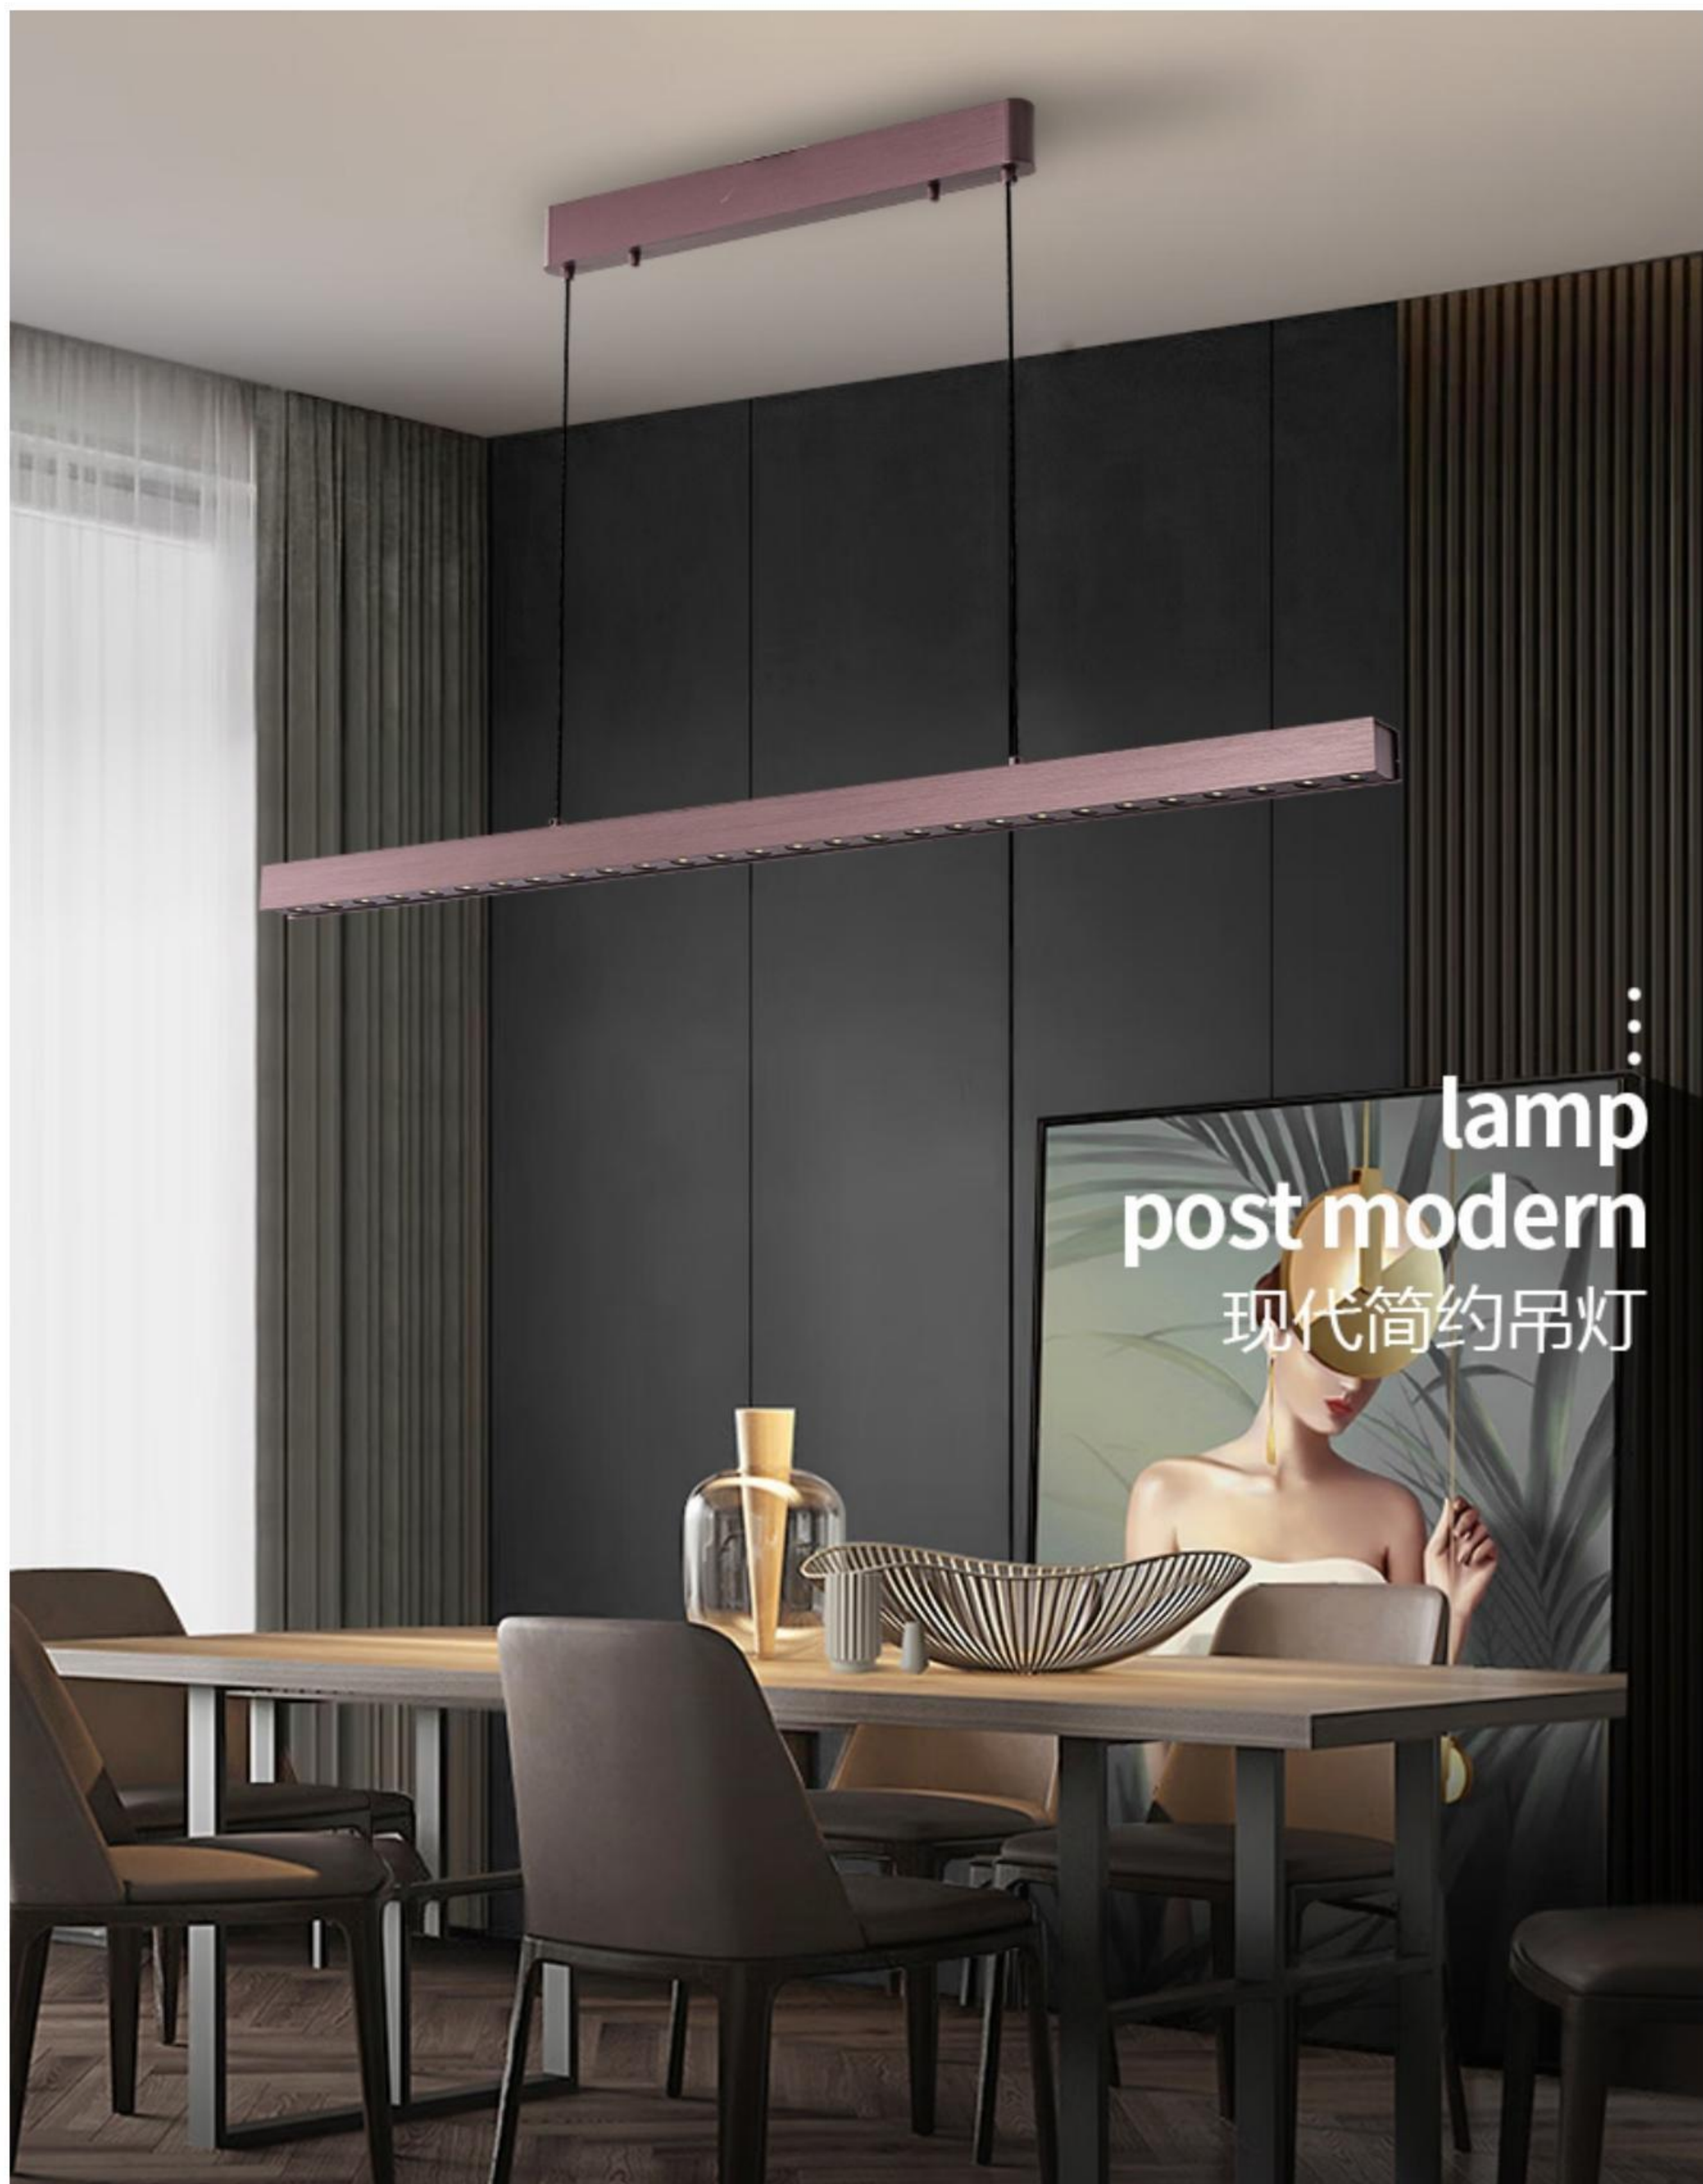

» BL01501系列
BL01501 Series

+ 产品尺寸
D45*W1500*H1500mm
Postmodern Luxury Style

+ 使用面积
10-15m²
Postmodern Luxury Style

+ 使用环境
餐厅展示
Postmodern Luxury Style

+ 产品尺寸
D45*W1200*H1500mm
Postmodern Luxury Style

+ 使用面积
10-15m²
Postmodern Luxury Style