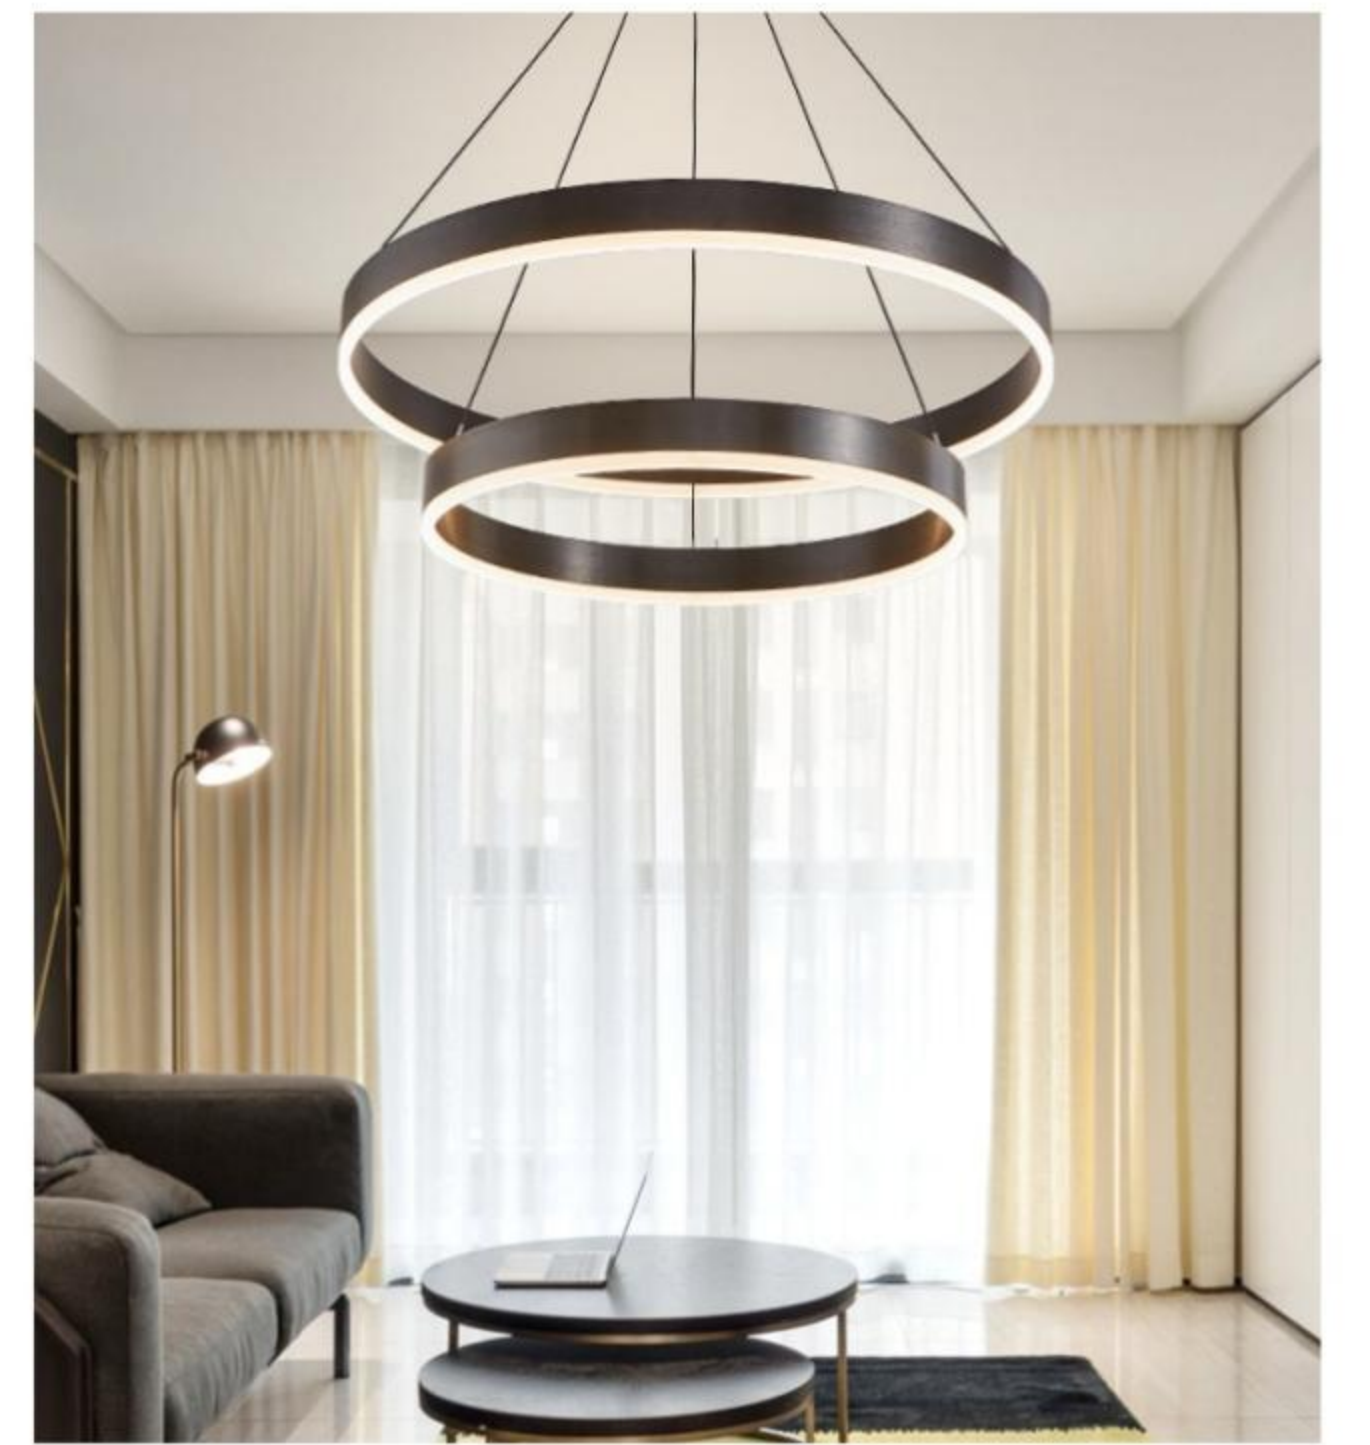

• 适用风格
北欧、现代风格

SIMPLE

• 产品规格
D600*H1500mm

• 适用面积
10-15㎡

• 适用风格
北欧、现代风格

SIMPLE

• 产品规格
D800*H1500mm

• 适用面积
15-20㎡