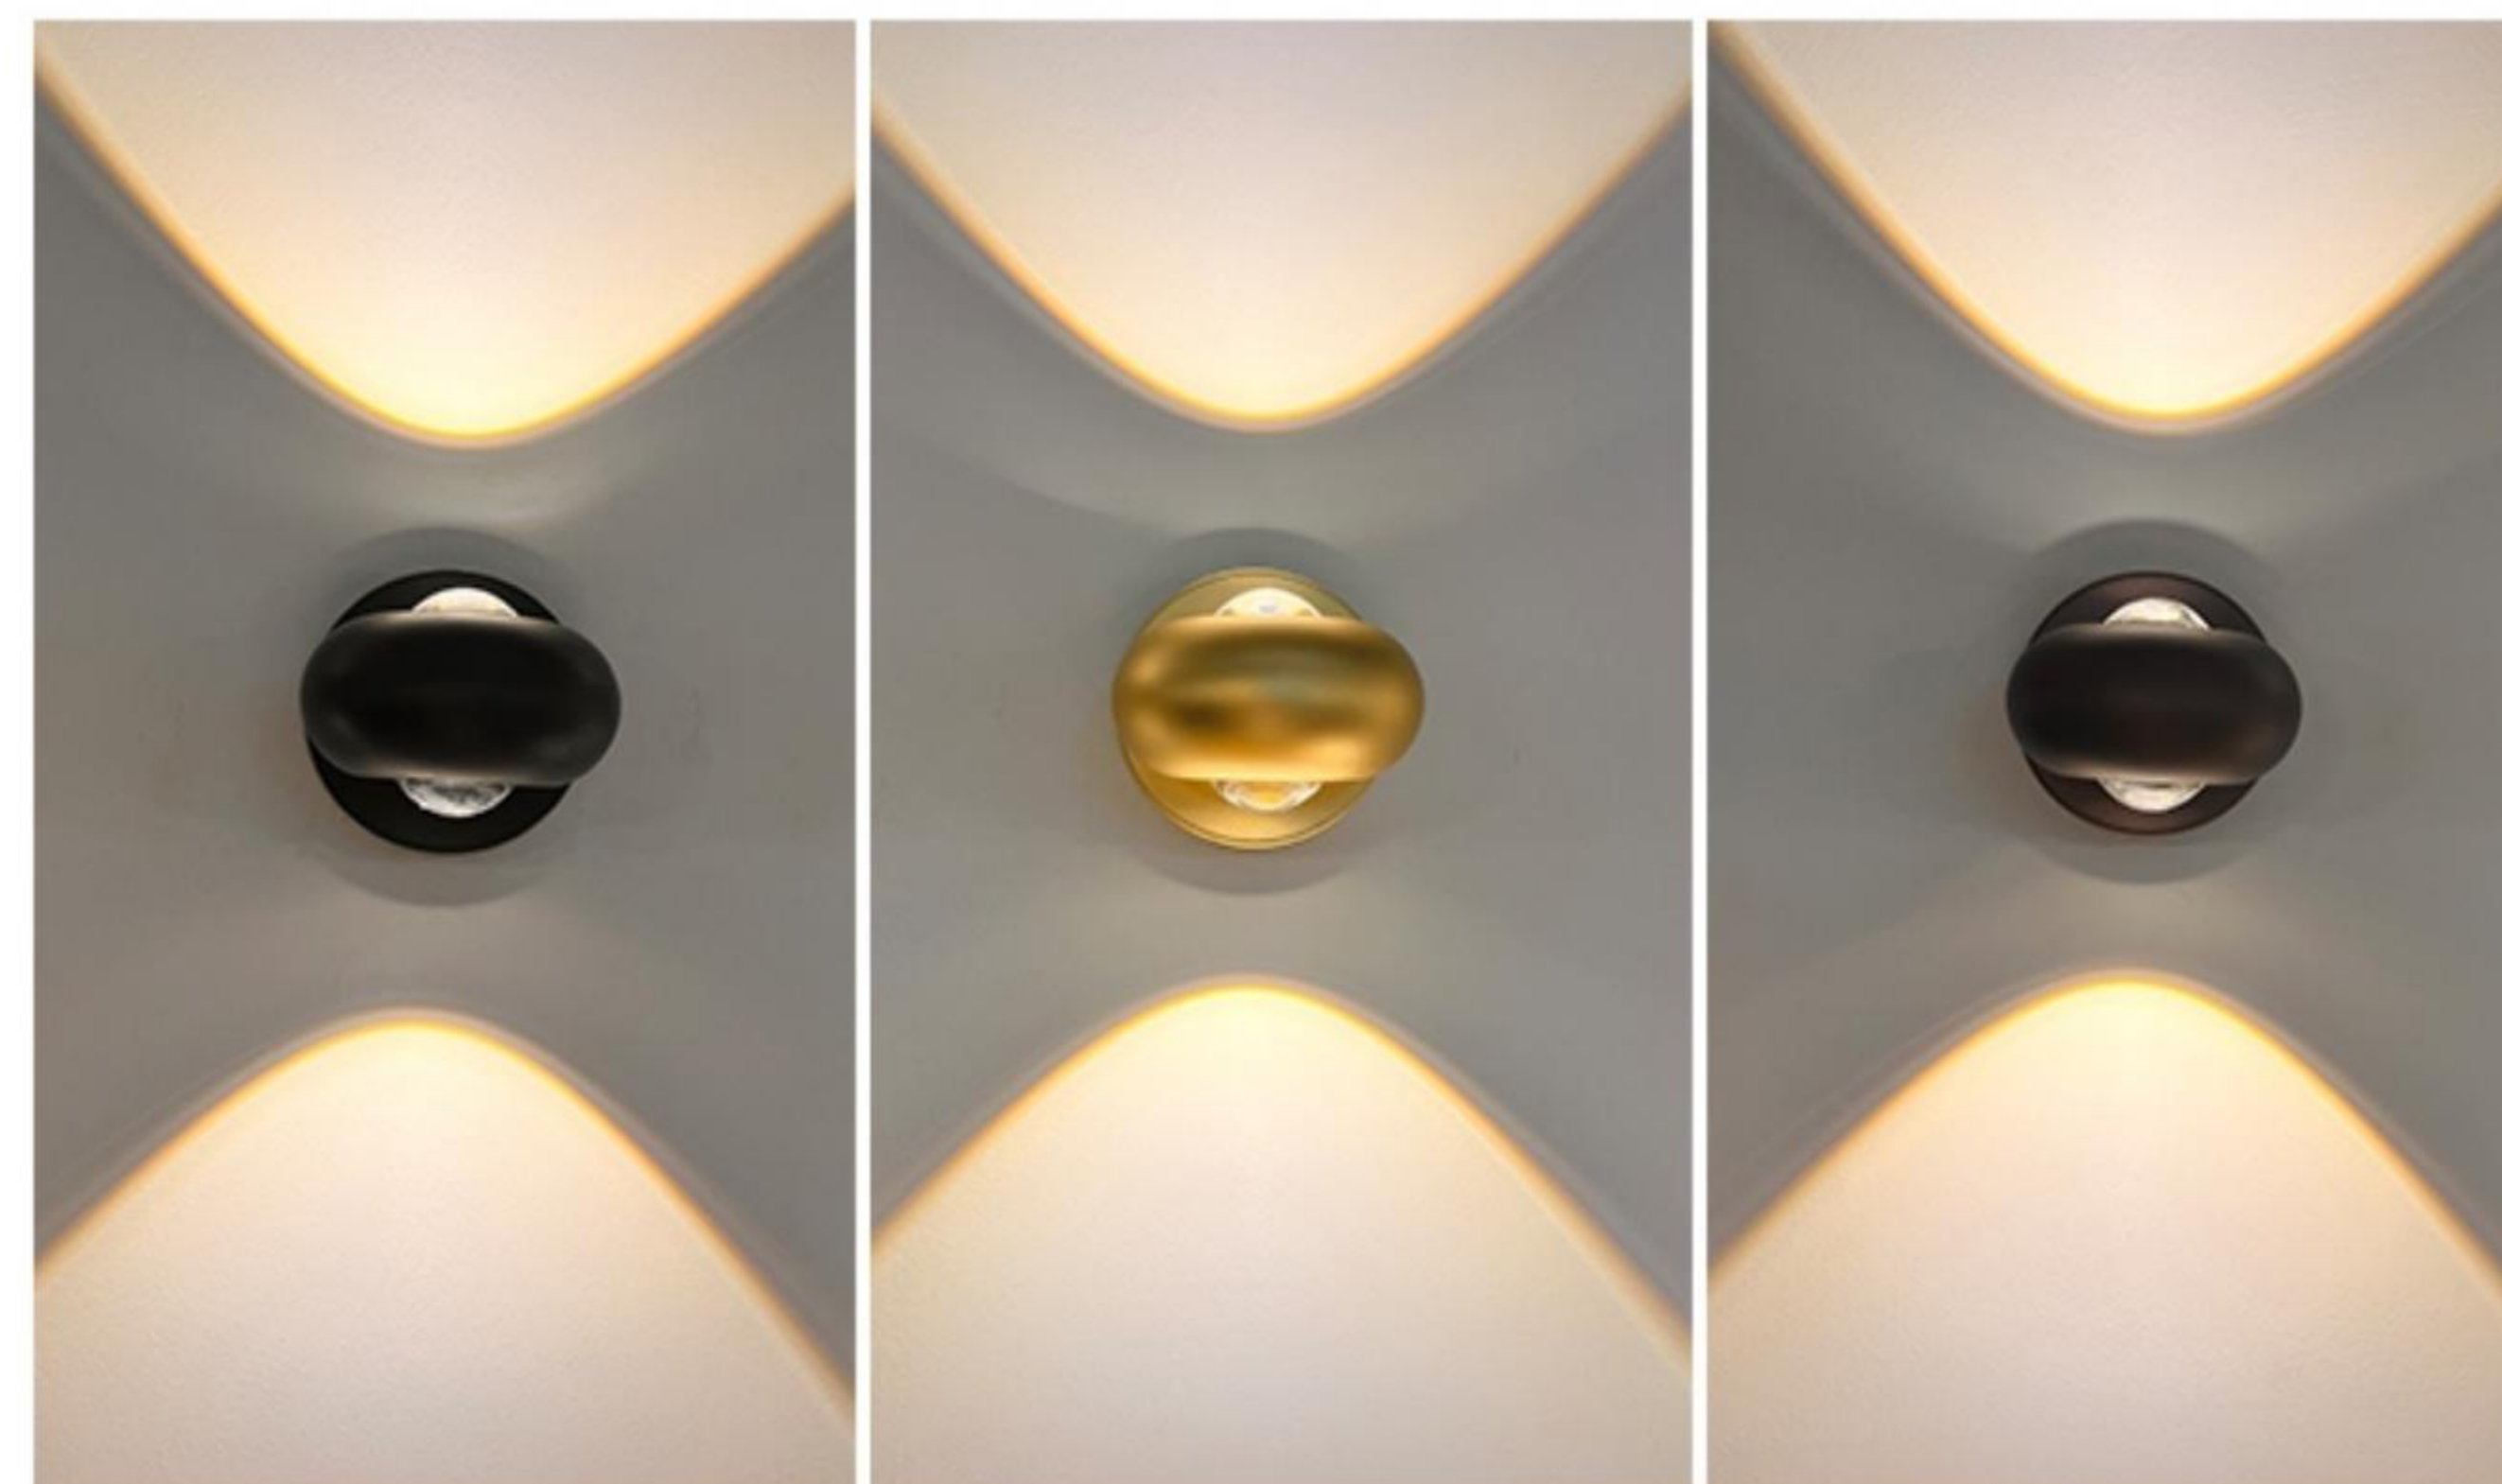

Dimming
三种颜色可选

POSTMOD METAL

MINIMALIST

黑色

金色

咖啡色

» BL053系列
BL053 Series