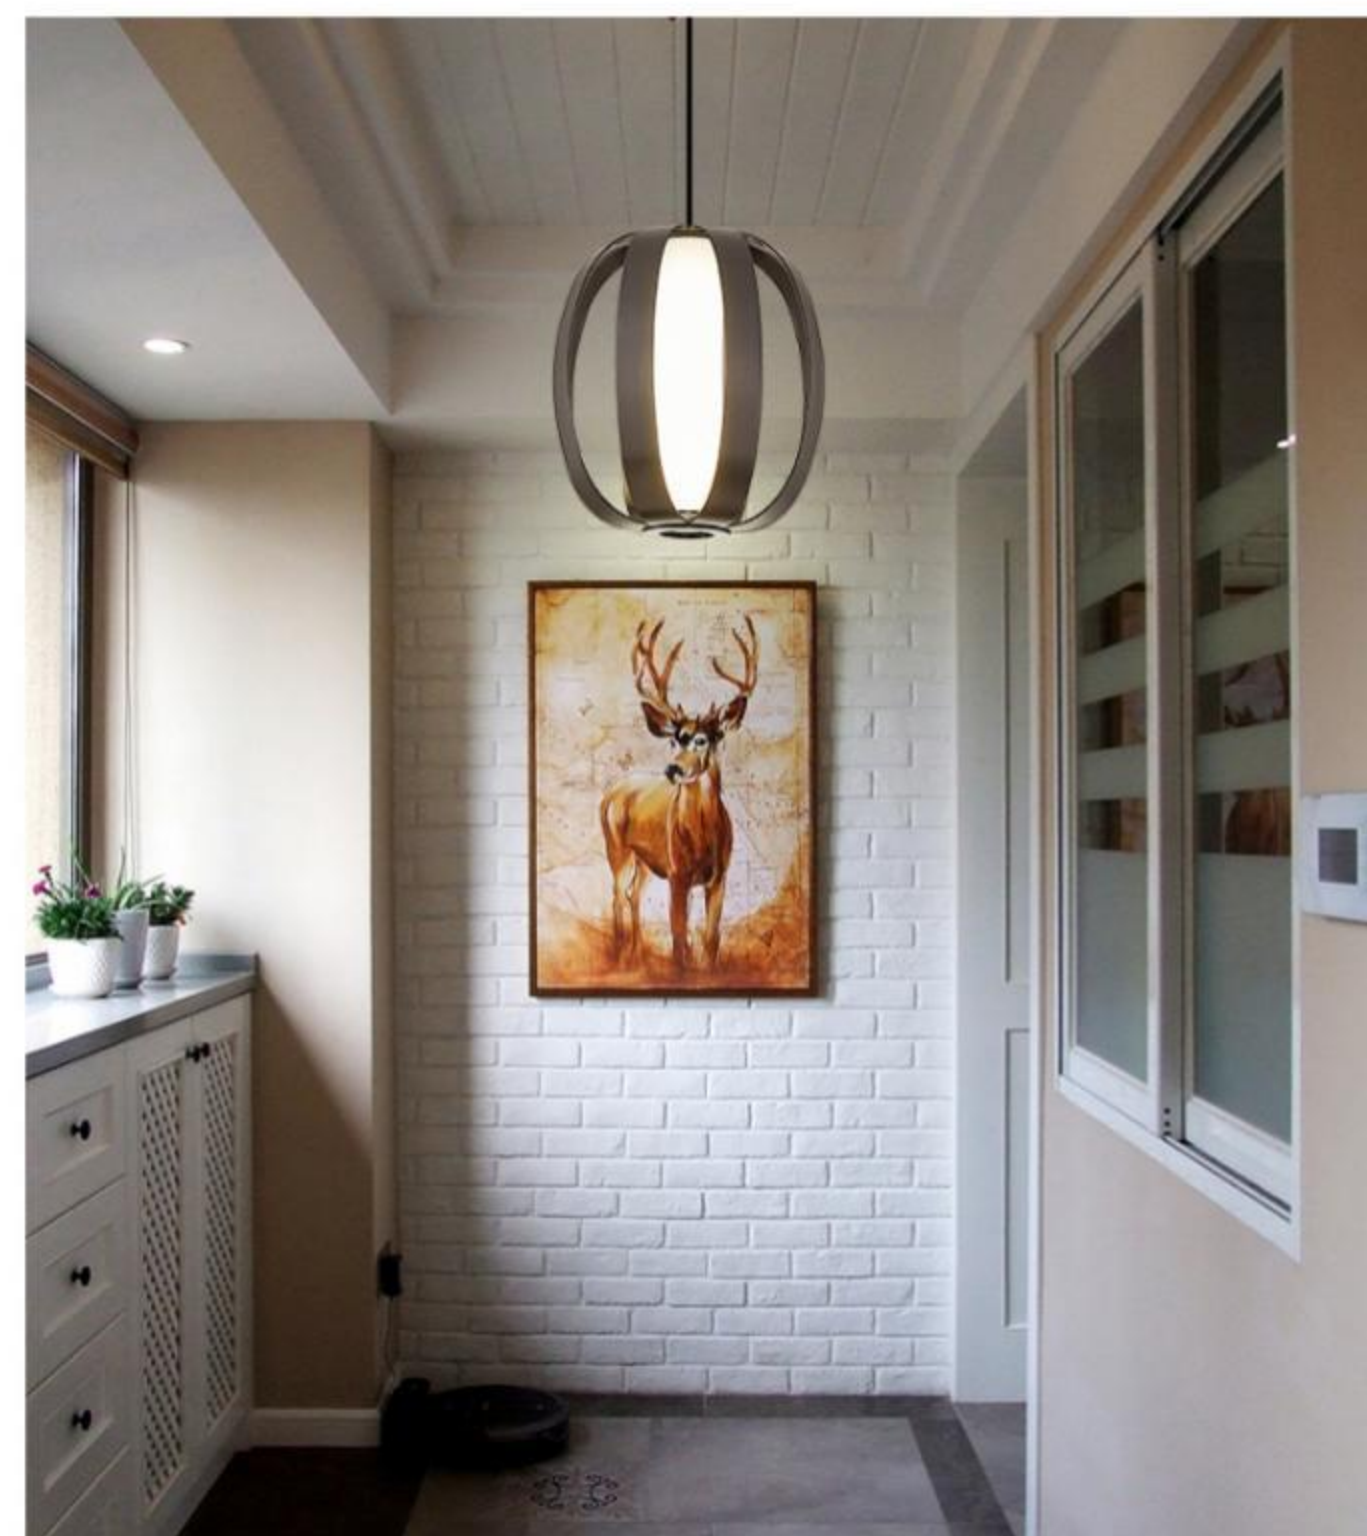

+ SIMPLE

• 产品规格
D280*H1500mm

• 适用面积
8-12m²

• 适用风格
北欧、现代风格

+ SIMPLE

• 产品规格
D280*H1500mm

• 适用面积
10-15m²

• 适用风格
北欧、现代风格

+ SIMPLE

• 产品规格
D280*H1500mm

• 适用面积
5-10m²

• 适用风格
北欧、现代风格

+ SIMPLE

• 产品规格
D280*H1500mm

• 适用面积
10-15m²

• 适用风格
北欧、现代风格