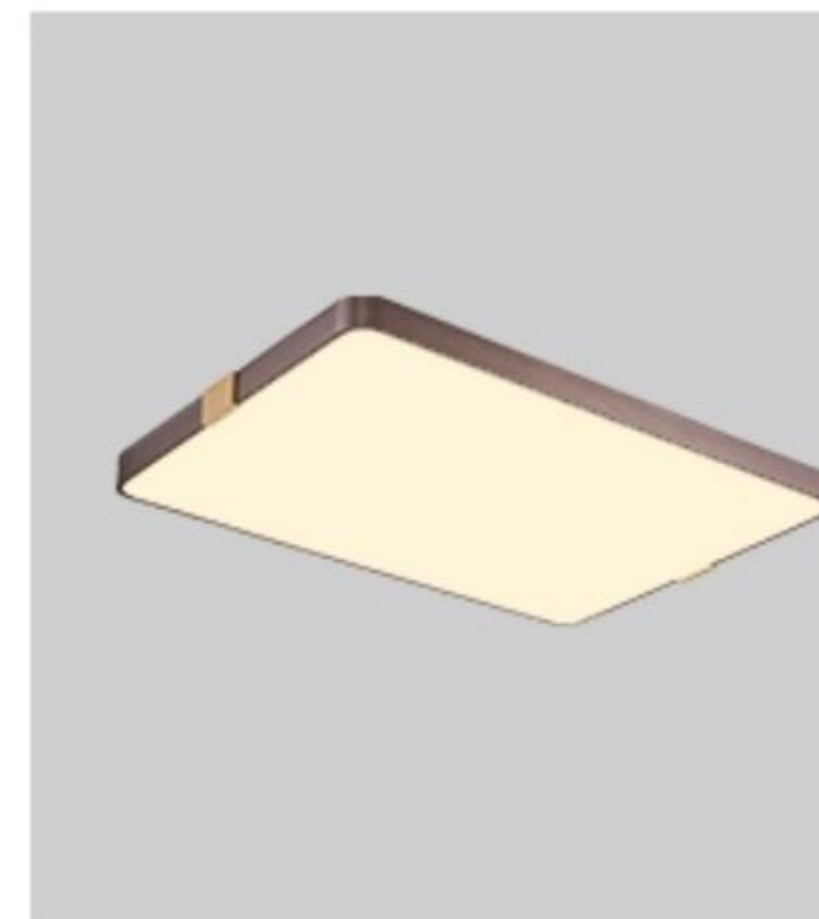

+ SIMPLE

• 产品规格 W1100*D700*H75mm
• 适用面积 25-30m²
• 适用风格 北欧、现代风格

+ SIMPLE

• 产品规格 D558*H75mm
• 适用面积 15-18m²
• 适用风格 北欧、现代风格

+ 使用环境
客厅展示

+ 产品尺寸
W862*D586*H75mm

+ 使用面积
20-25m²

+ 使用环境
卧室展示

+ 产品尺寸
D450*W450*H75mm

+ 使用面积
10-15m²

» YJ72系列
YJ72 Series

SCENE COLLECTION

三色变光 · 随心所控

Simple and practical, simple and chic in appearance. No fancy decorations, but also have a different kind of interest.

暖光效果

精致拉丝氧化

优质铝材灯体，精致氧化，拉丝纹理更能保留金属的质感，并能长久固色

优质亚克力灯罩

精选优质亚克力面罩，散发光线柔和，营造温馨照明氛围