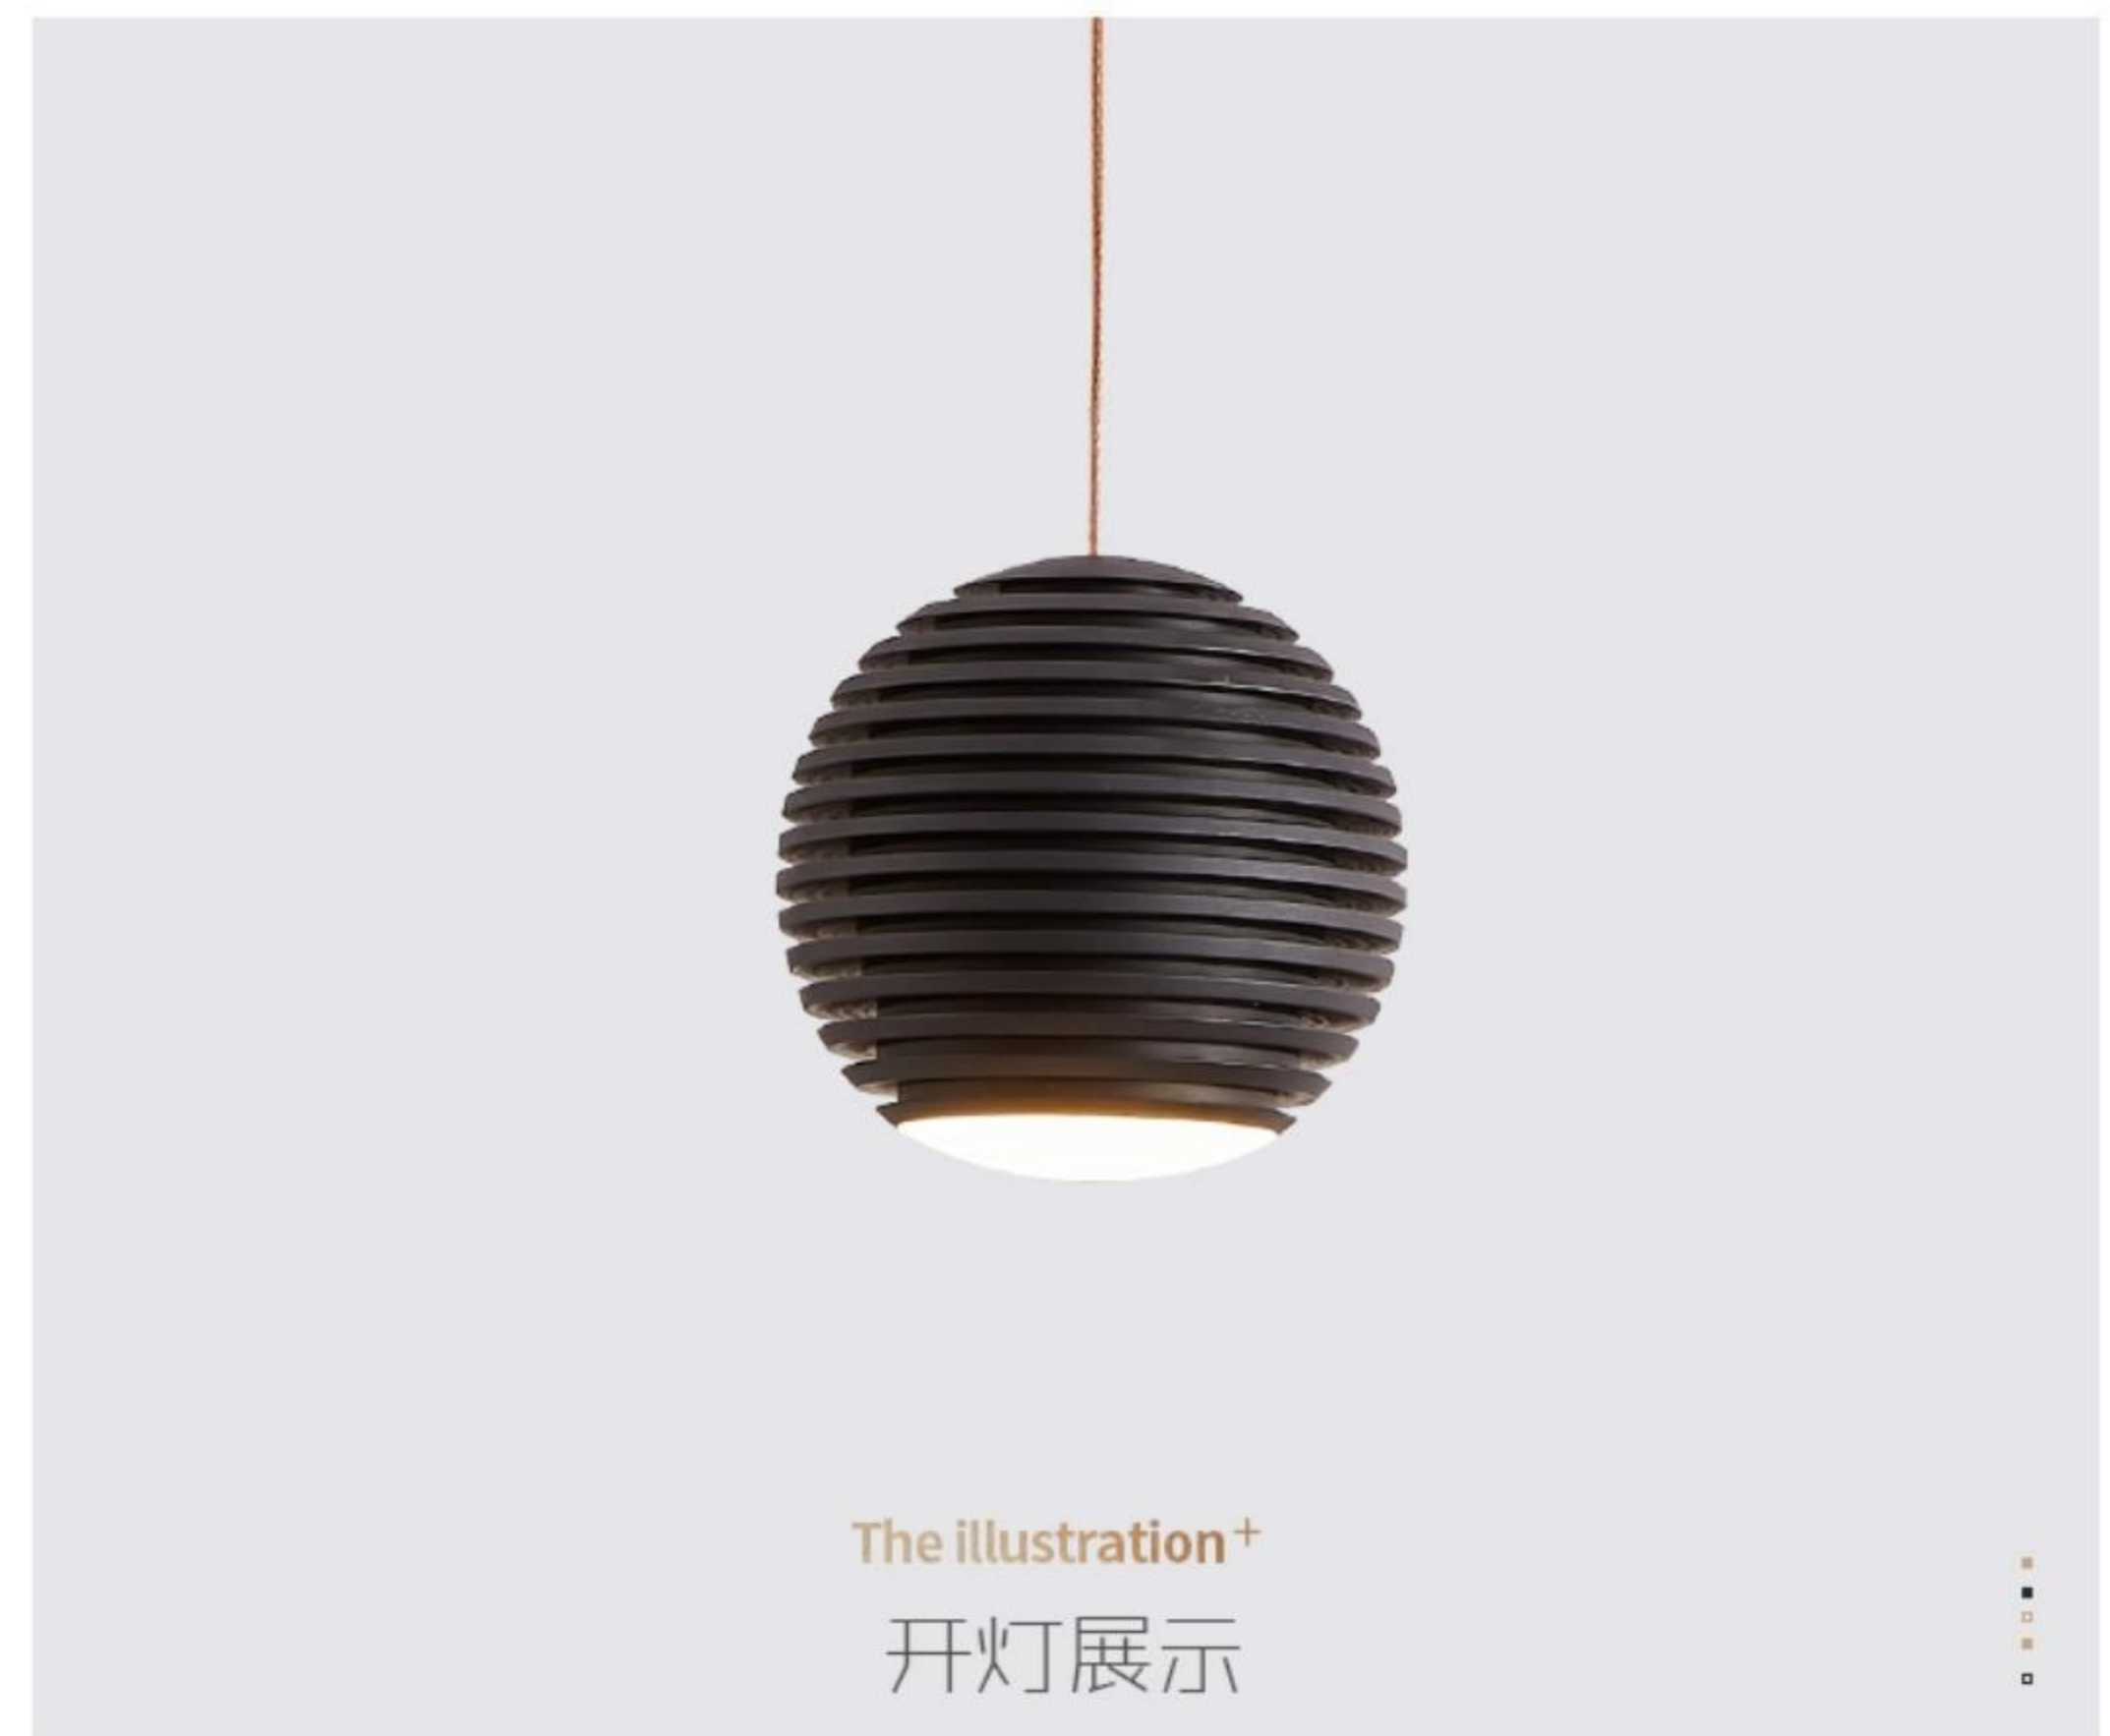

+ SIMPLE

• 产品规格
D280*H1500mm

• 适用面积
5-10m²

• 适用风格
北欧、现代风格

+ SIMPLE

• 产品规格
D280*H1500mm

• 适用面积
10-15m²

• 适用风格
北欧、现代风格